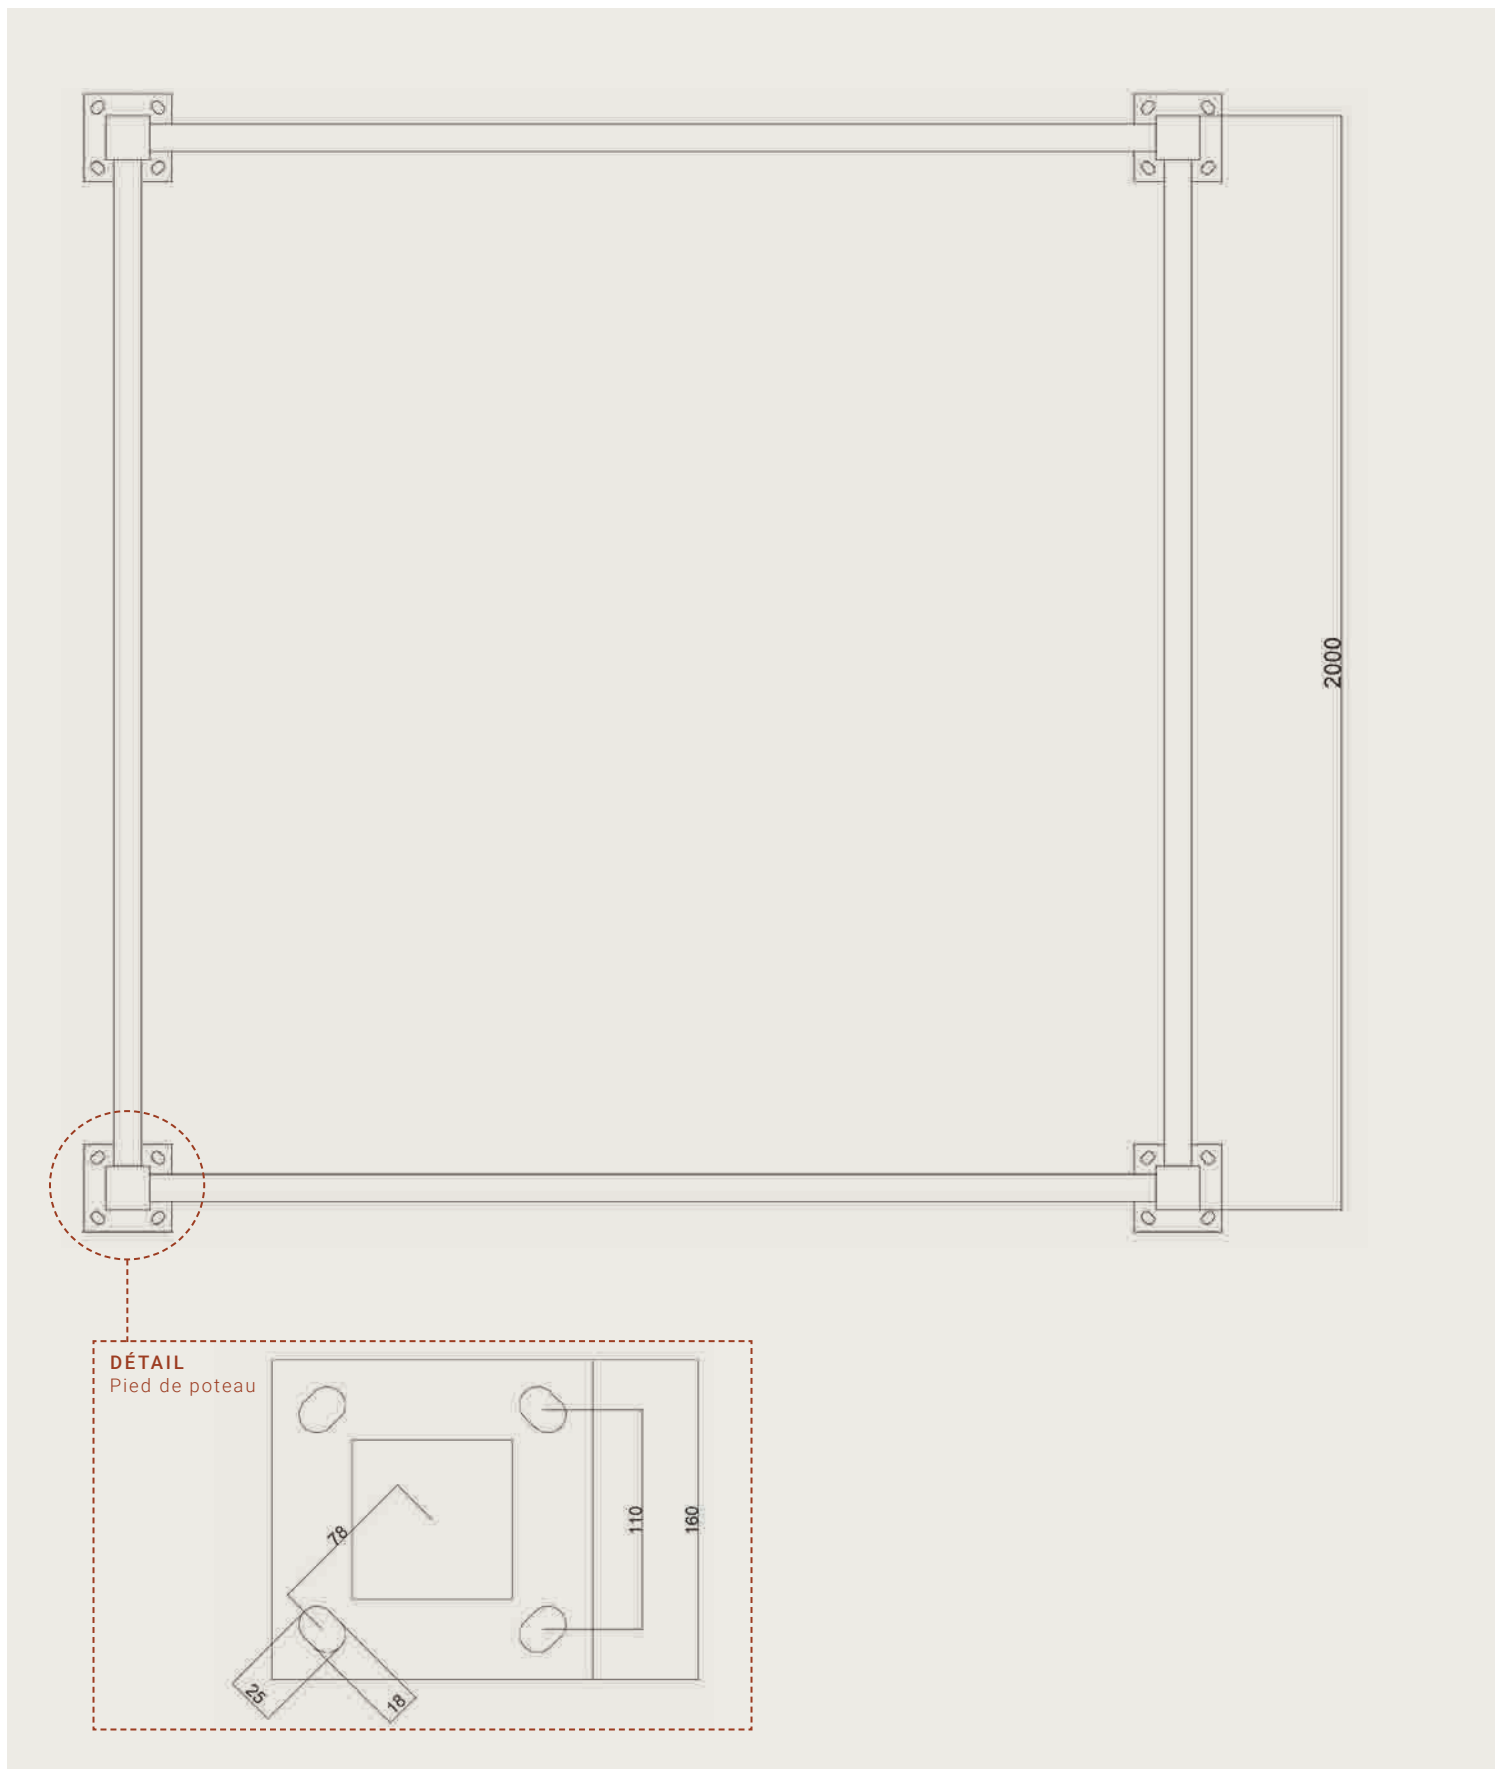

# Tonnelle Bolzano

2,08 m x 2,08 m extérieur

ÉCHELLE ENV. 1:20 (DIN A4)  
COTES EN MM