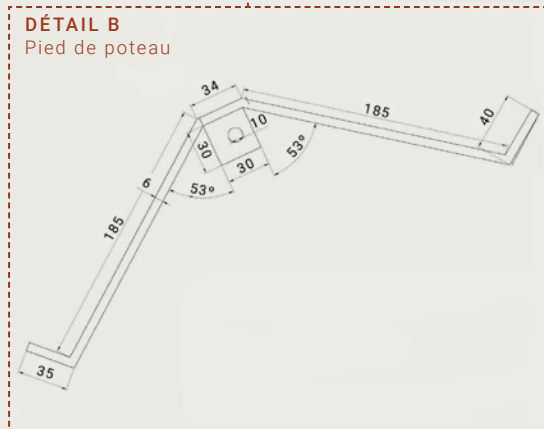

Tonnelle Verona

Ø 4m x 2,8 m extérieur

ÉCHELLE EN HAUT ENV. 1:20 (DIN A3) COTES EN CM
EN BAS ENV. 1:2 (DIN A3) COTES EN MM