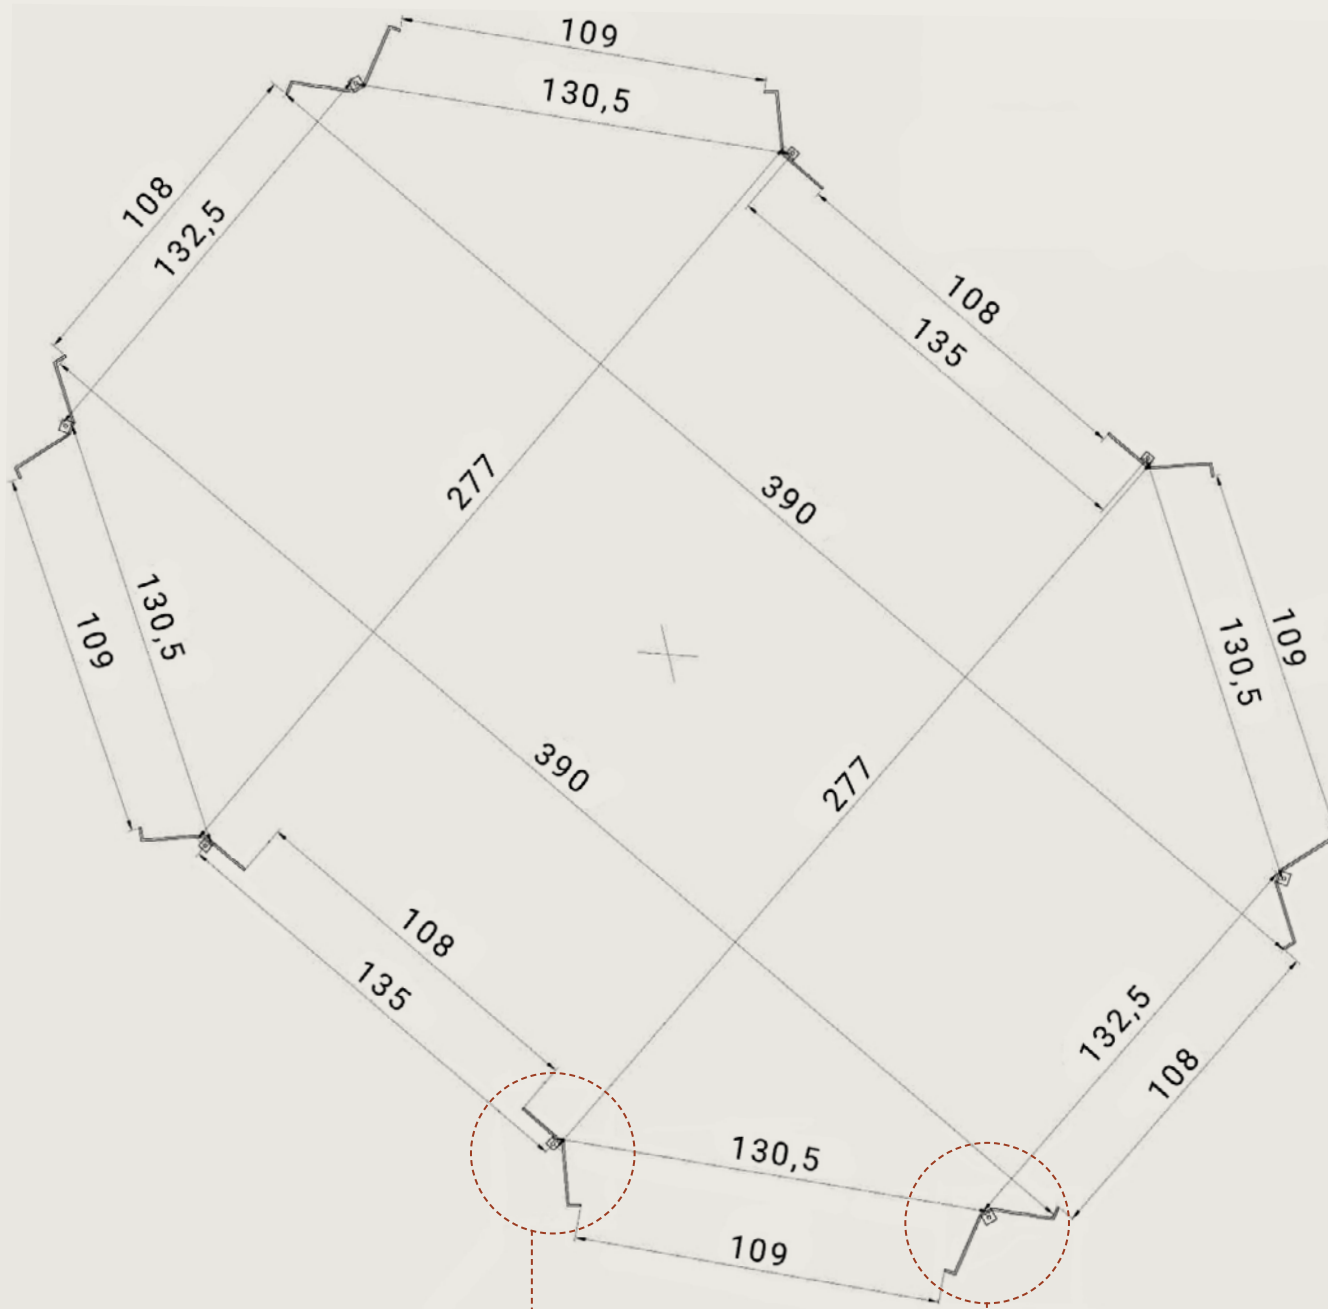

Tonnelle Verona

Ø 4m x 2,8 m extérieur

ÉCHELLE EN HAUT ENV. 1:20 (DIN A3) COTES EN CM
EN BAS ENV. 1:2 (DIN A3) COTES EN MM