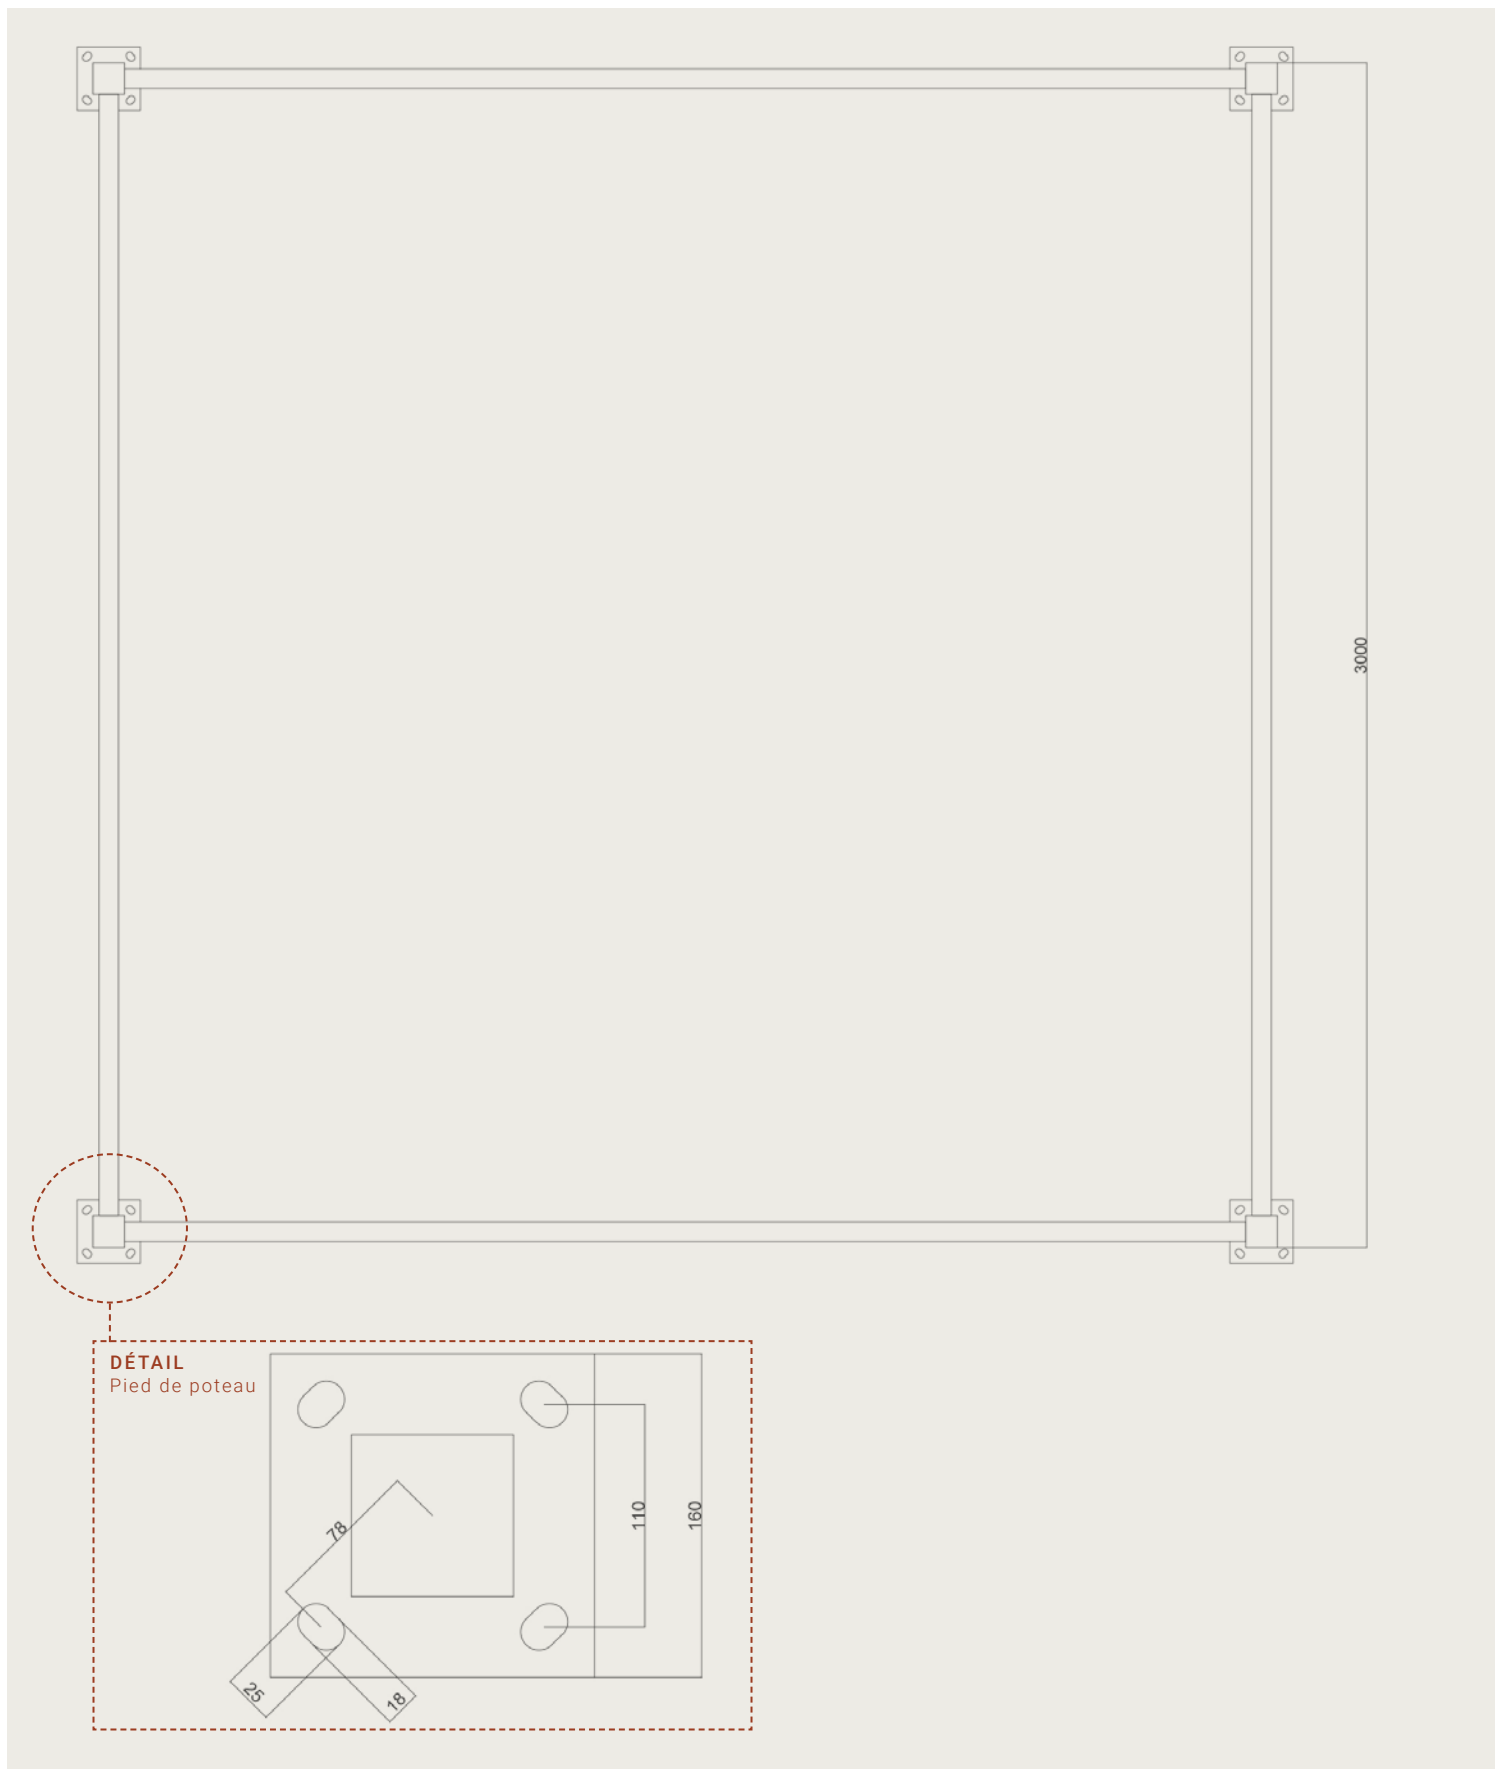

# Tonnelle Trento

3,08 m x 3,08 m extérieur

ÉCHELLE ENV. 1:20 (DIN A4)

COTES EN MM