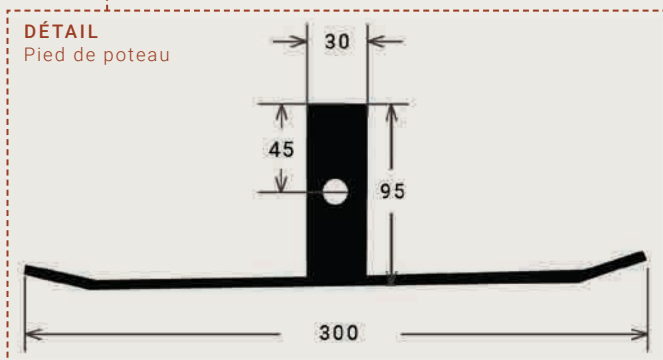

Tonnelle Toskana

Ø 5,5 m extérieur

ÉCHELLE ENV. 1:20 (DIN A4)

COTES EN MM