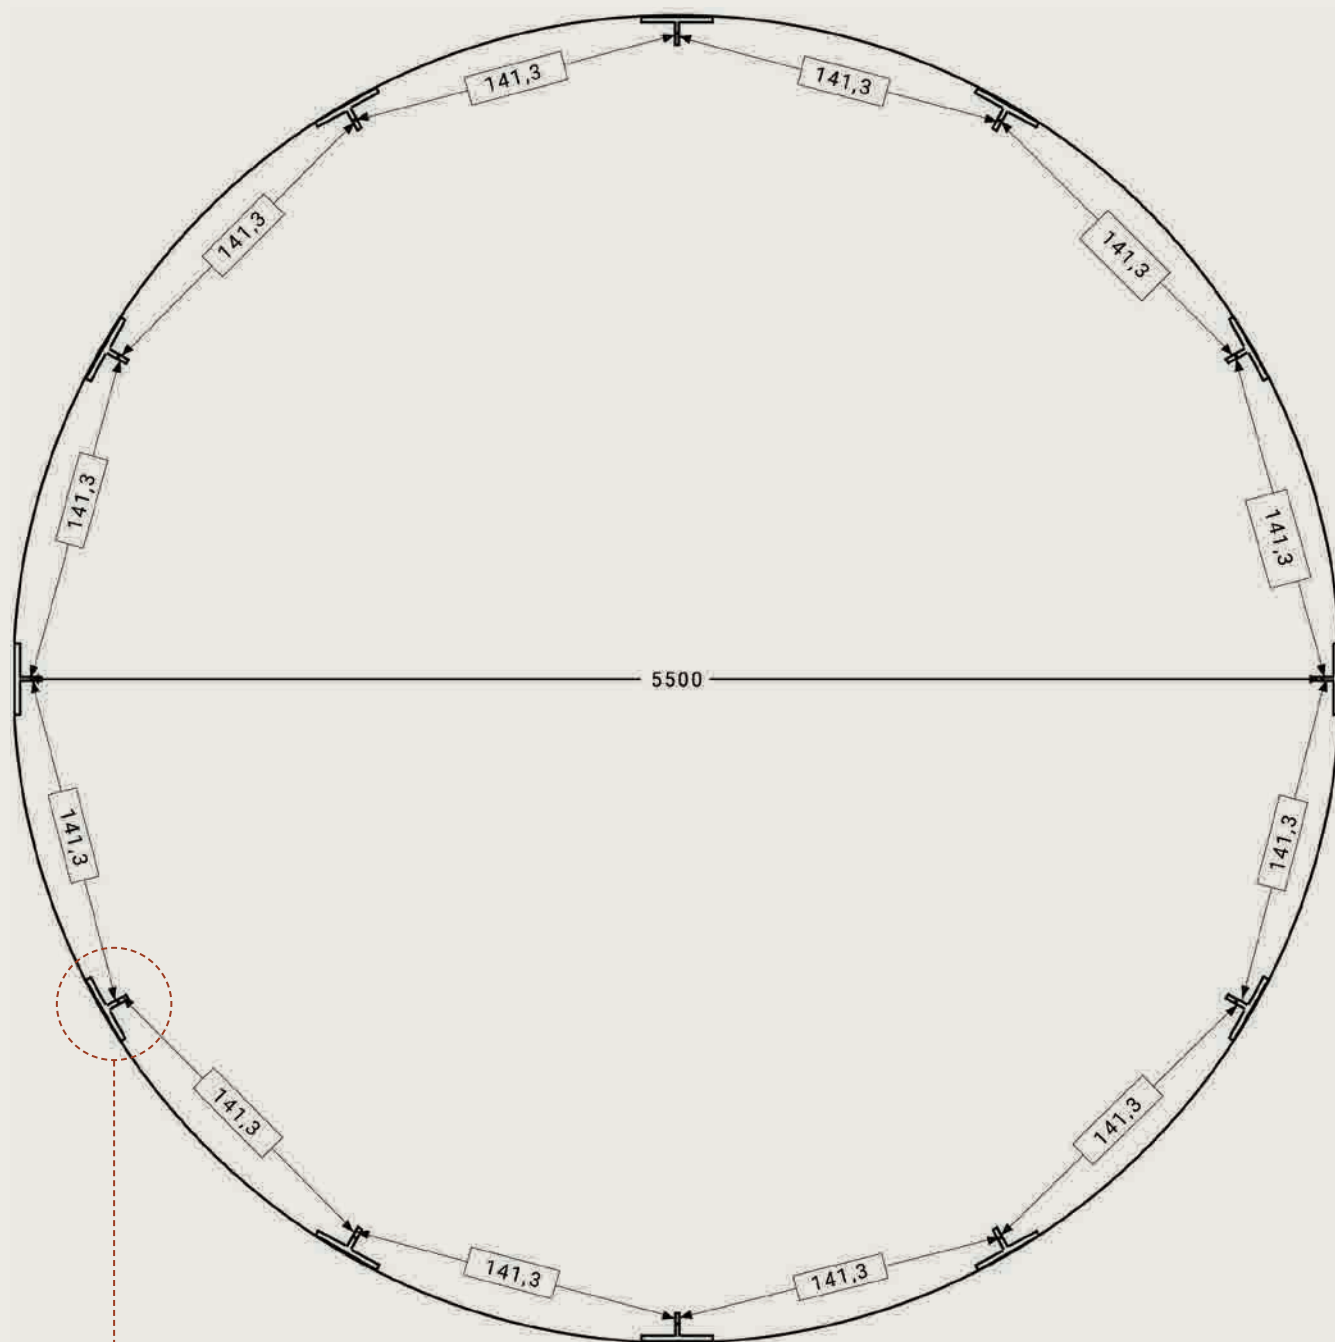

Tonnelle Toskana

Ø 5,5 m extérieur

ÉCHELLE ENV. 1:20 (DIN A4)

COTES EN MM