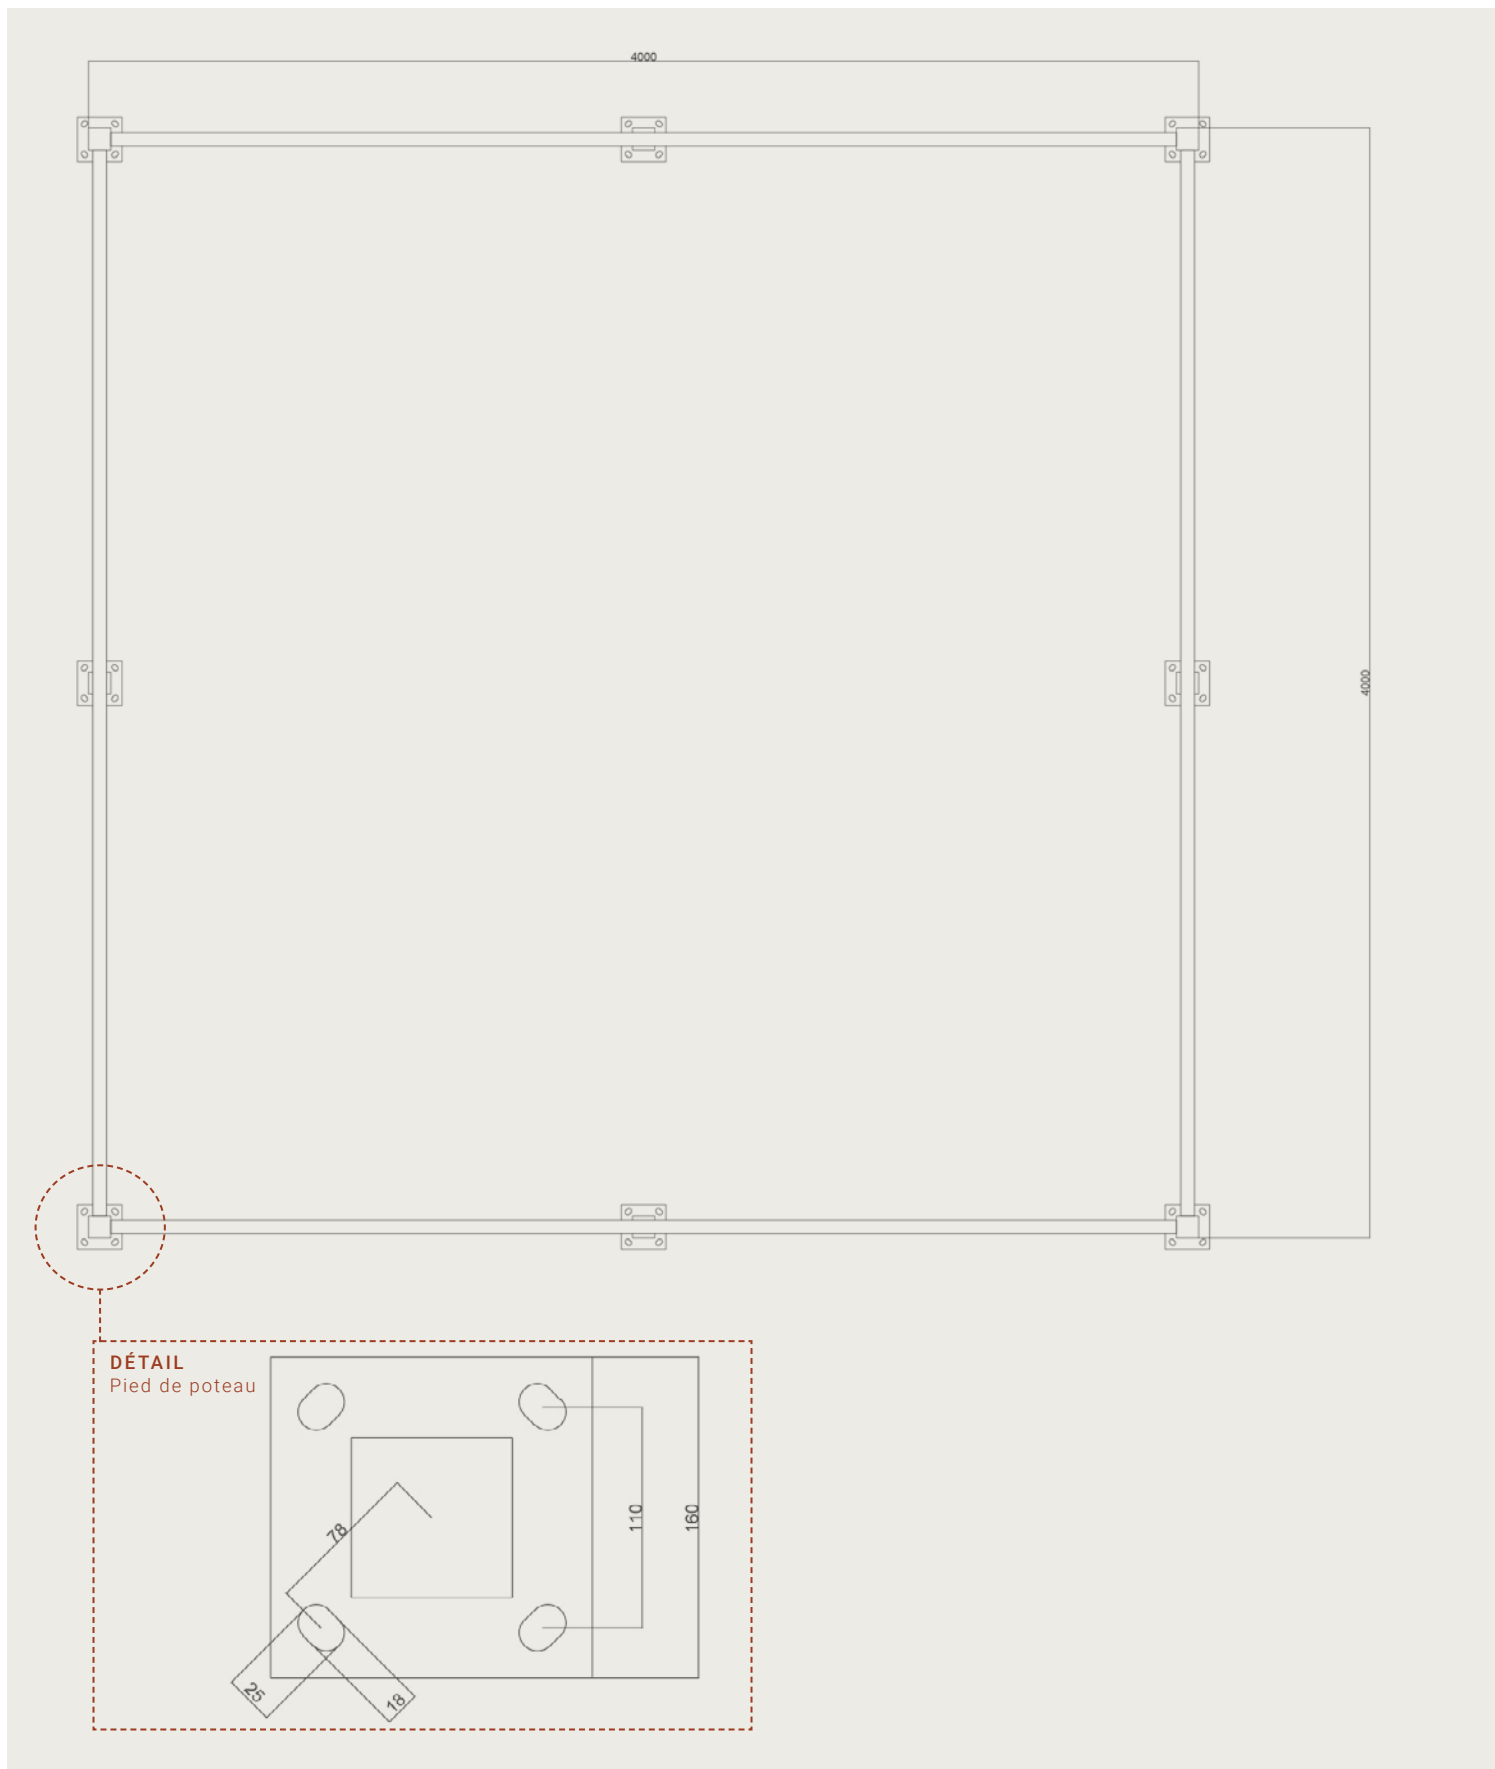

Tonnelle Torino

4,08 m x 4,08 m extérieur

ÉCHELLE ENV. 1:20 (DIN A4)
COTES EN MM