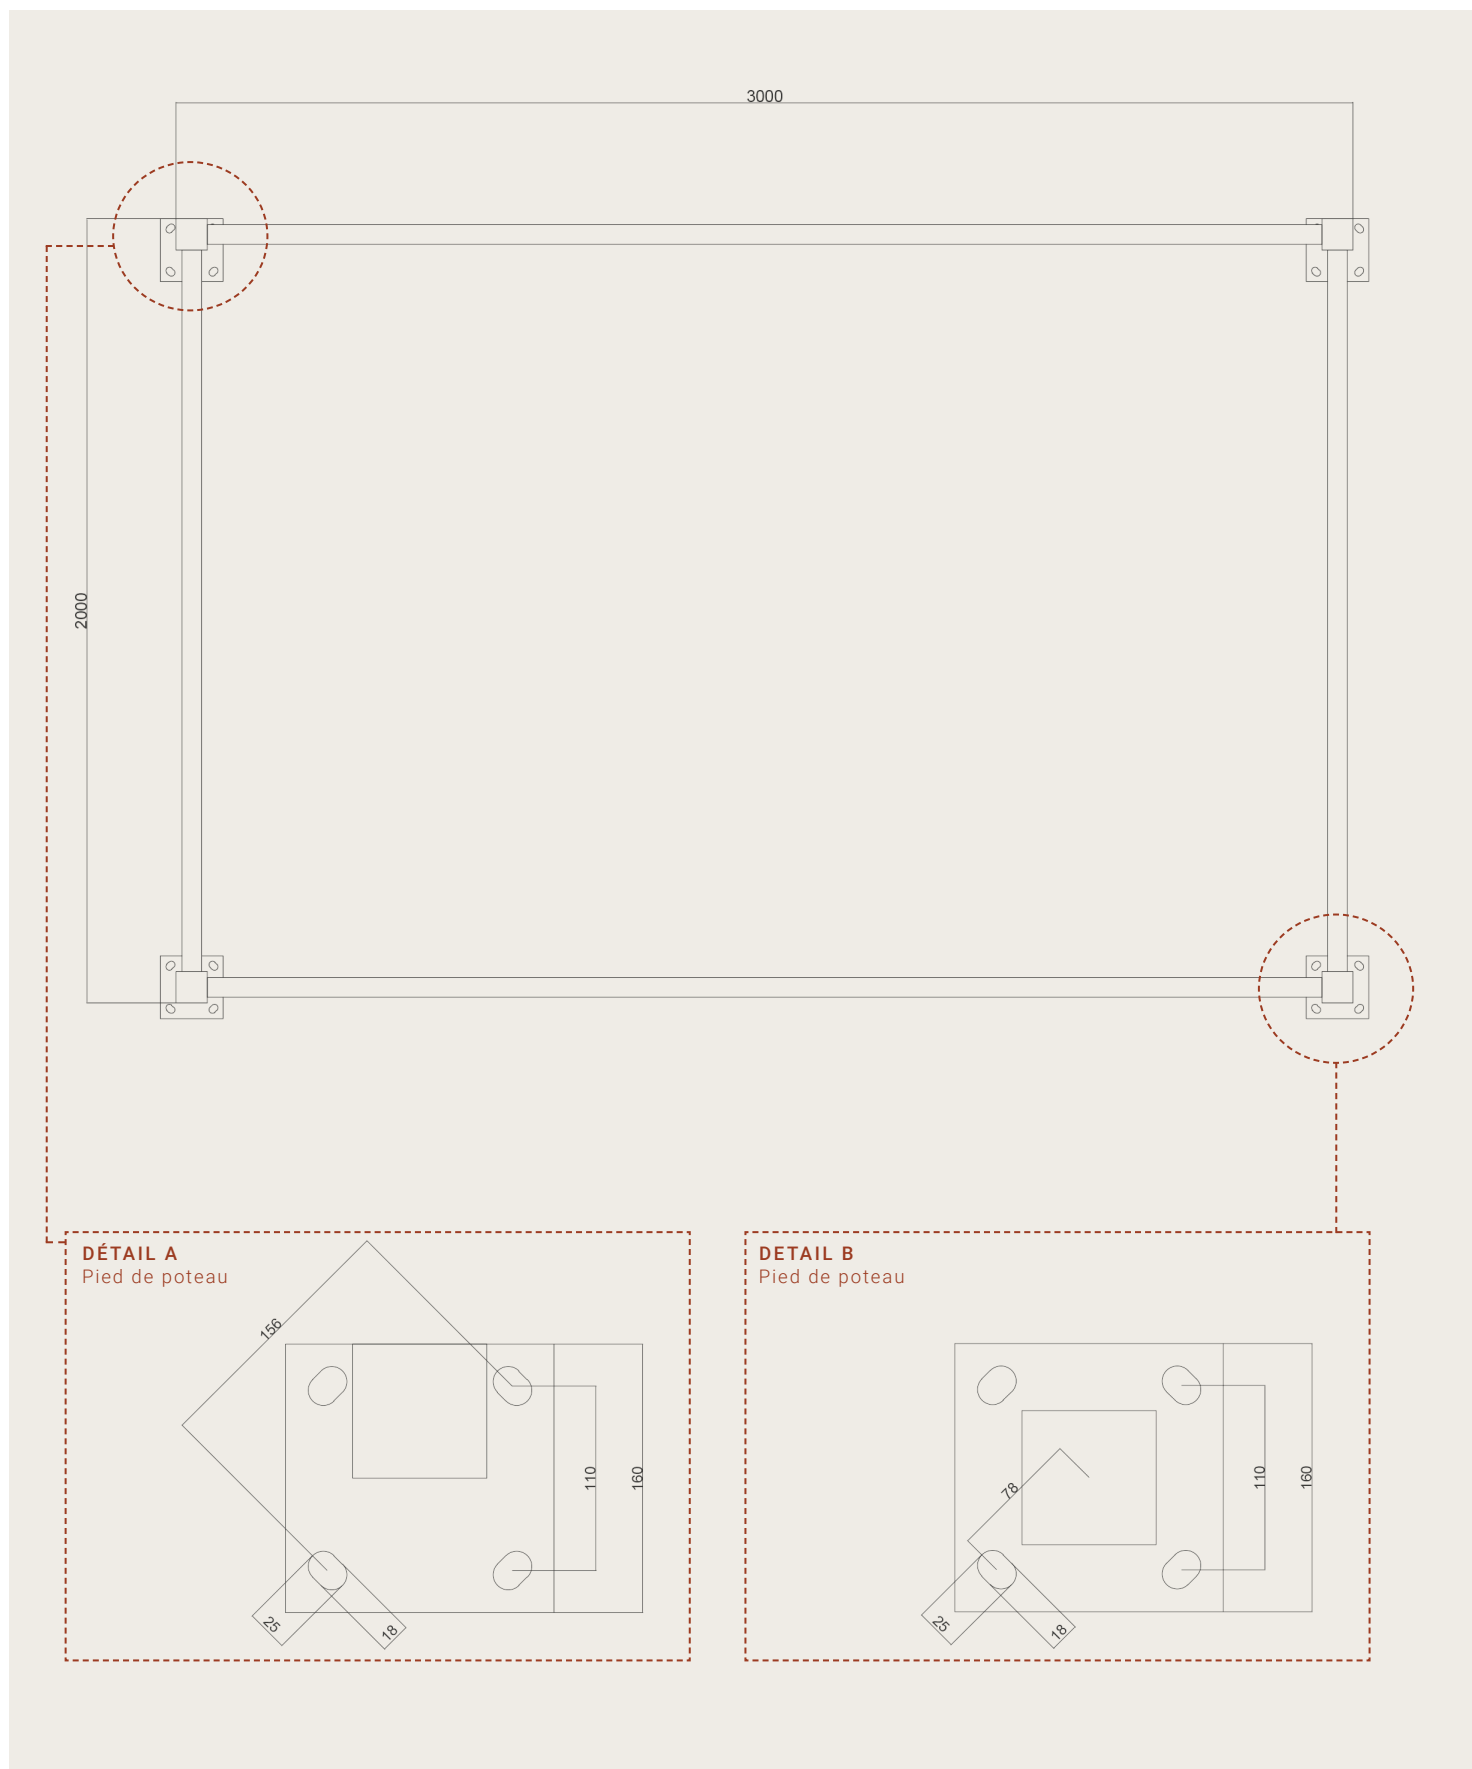

Pergola Ischia

3,08 m x 2,04 m extérieur

ÉCHELLE 1:20 (DIN A4)
COTES EN MM