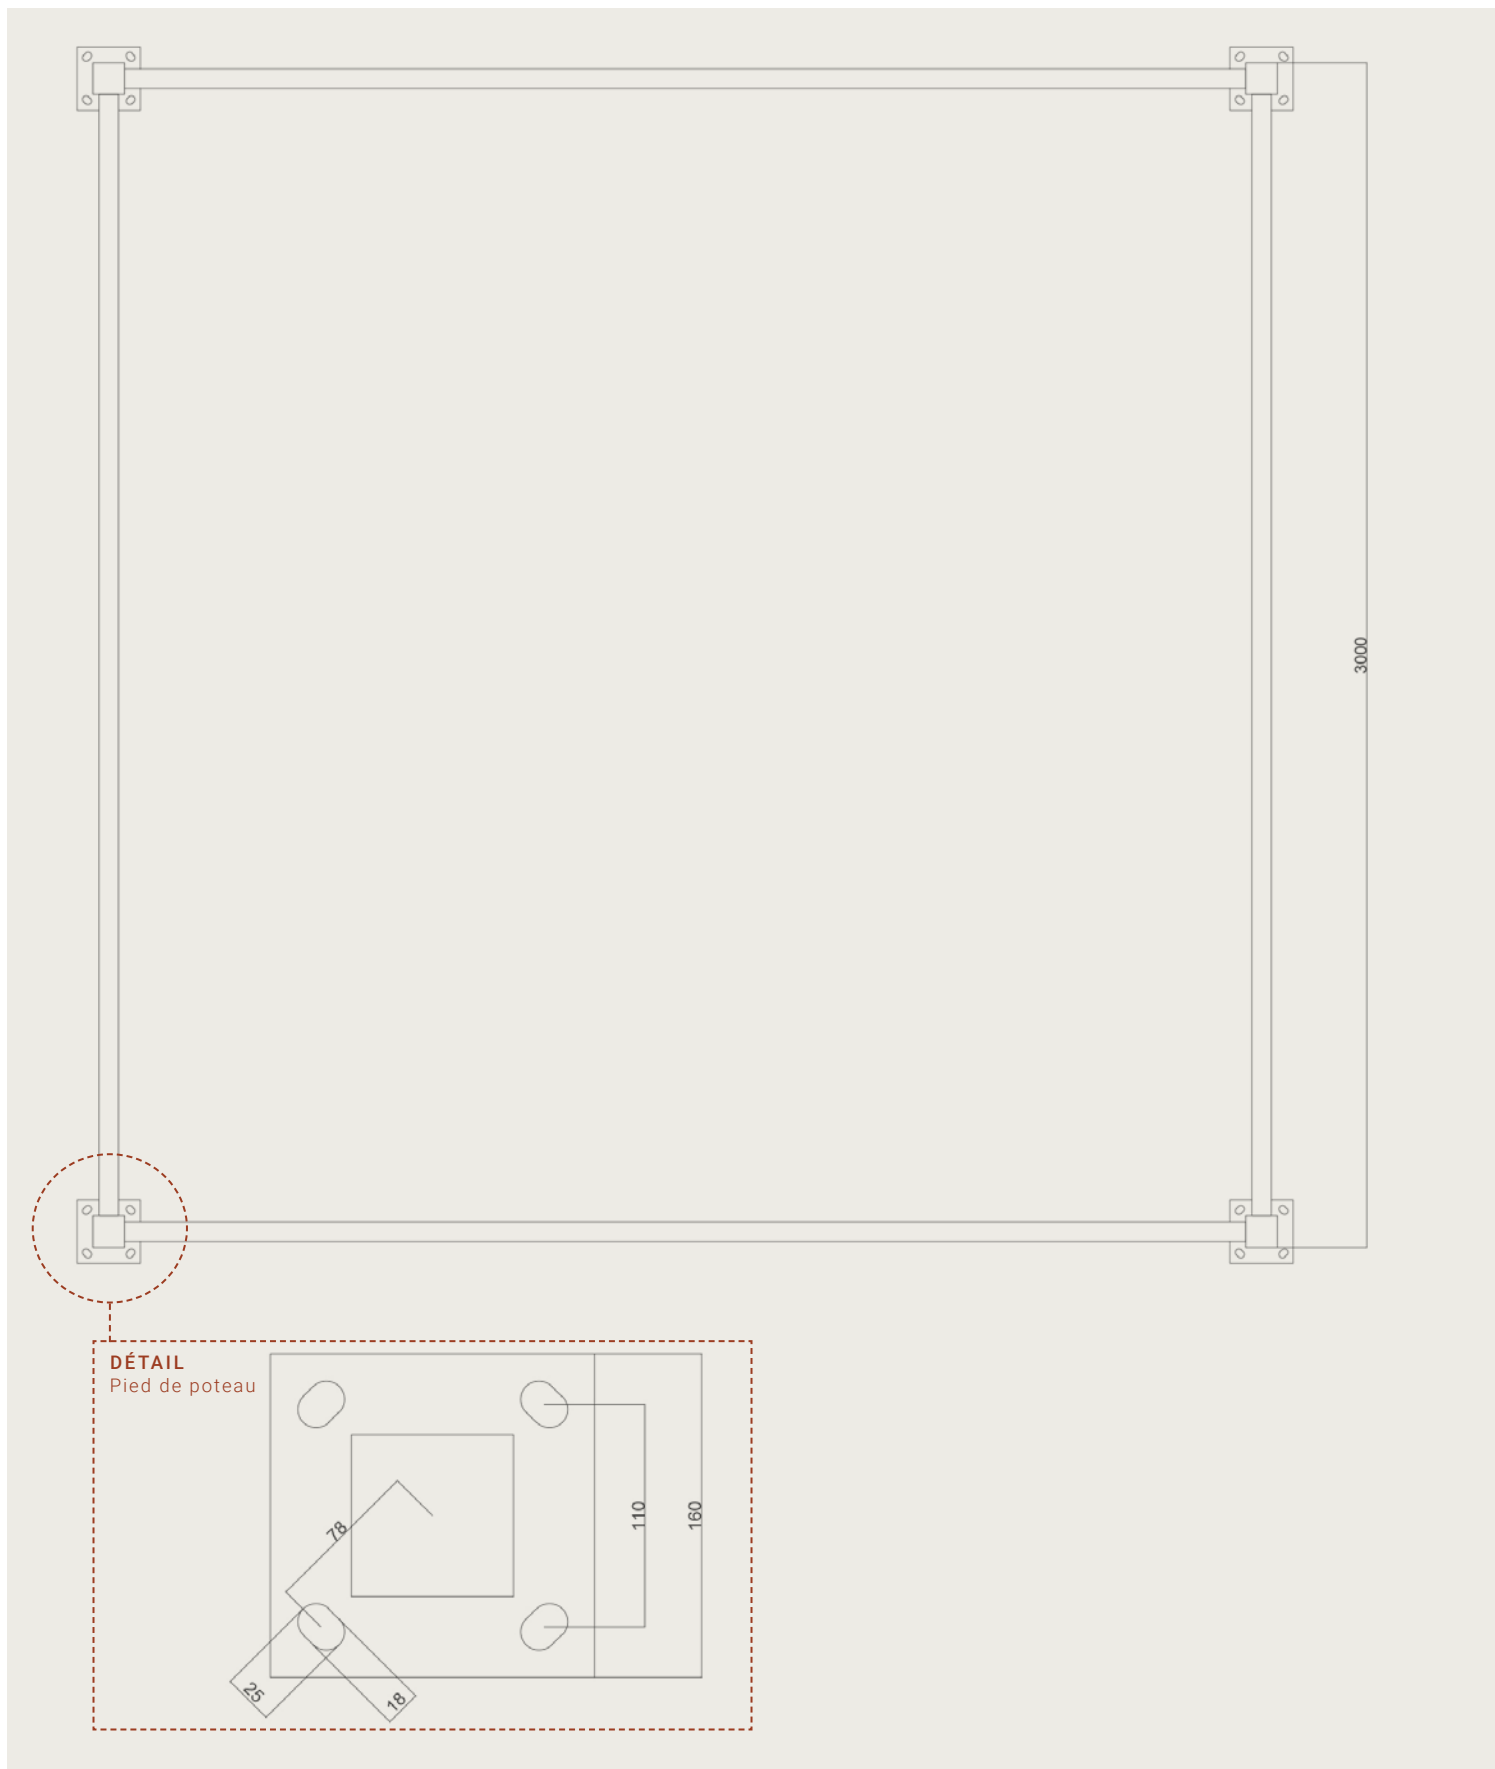

# Tonnelle Genua

3,08 m x 3,08 m extérieur

**ÉCHELLE ENV. 1:20 (DIN A4)**  
COTES EN MM