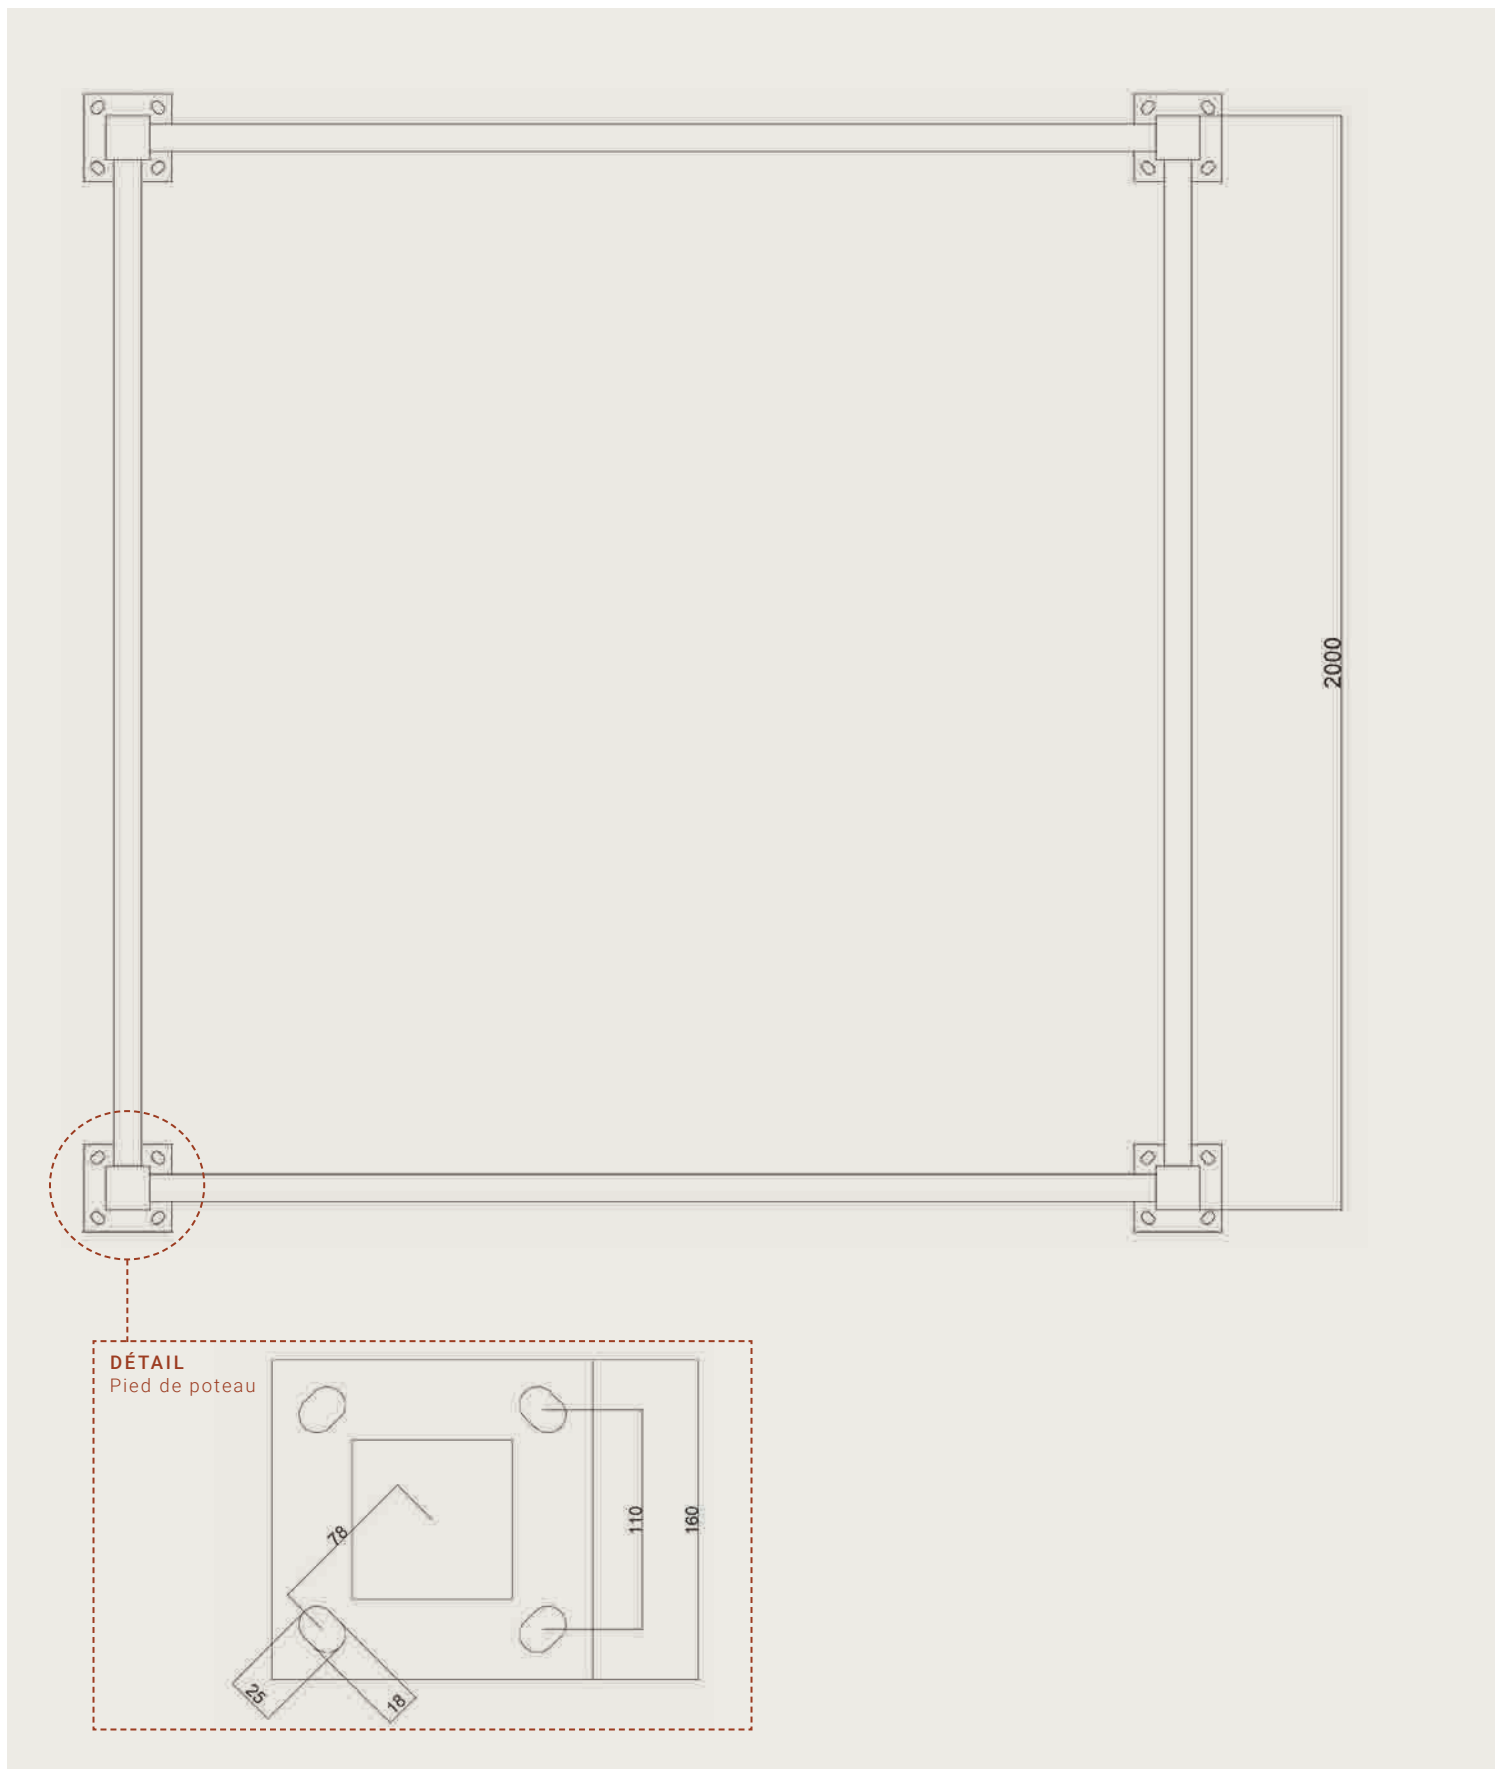

Tonnelle Bolzano

2,08 m x 2,08 m extérieur

ÉCHELLE 1:20 (DIN A4)
COTES EN MM