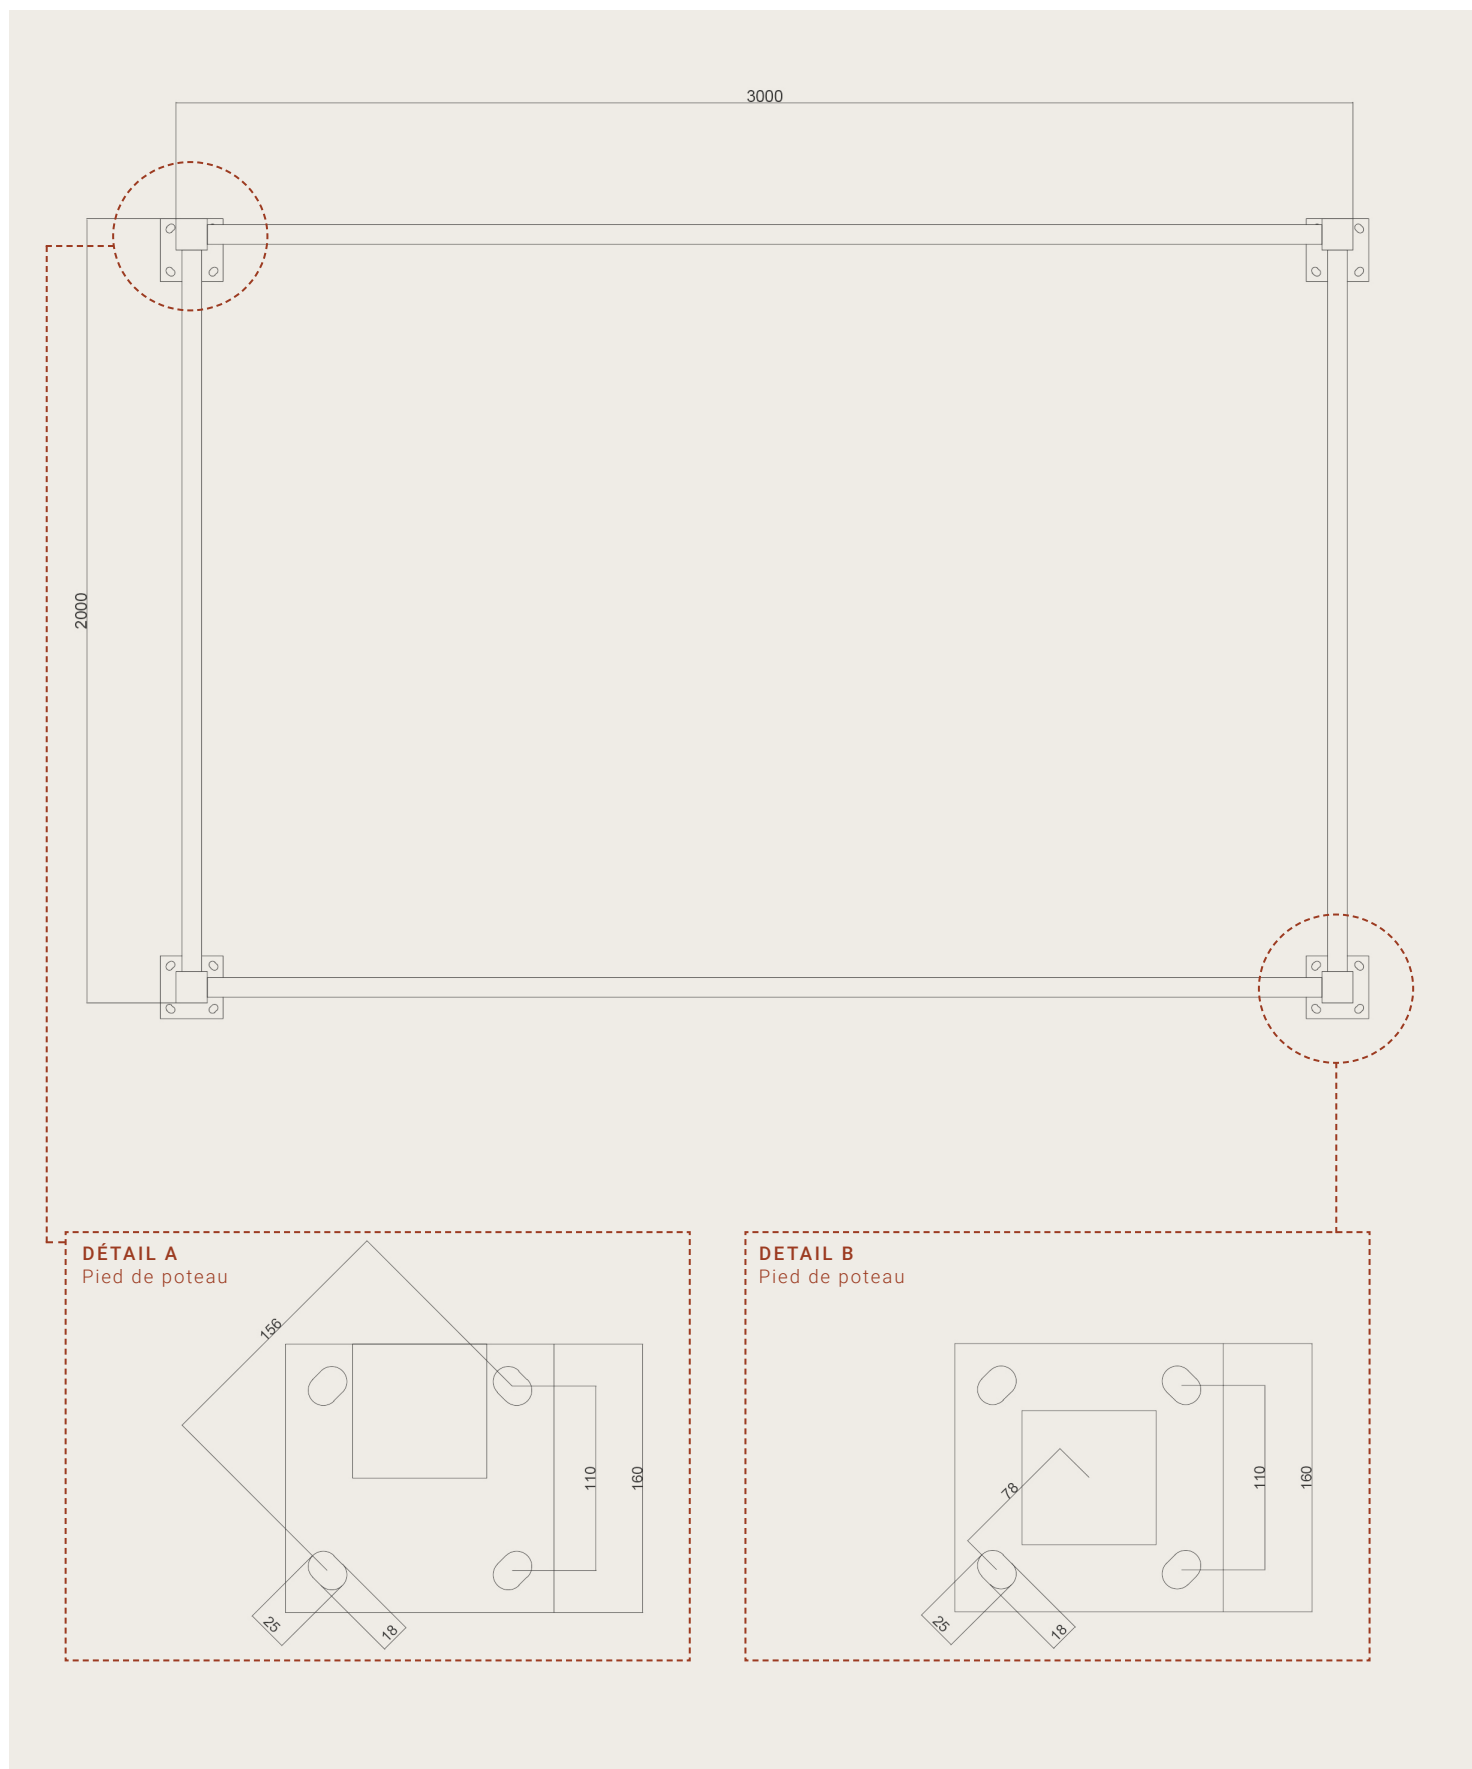

Pergola Elba

3,08 m x 2,04 m extérieur

ÉCHELLE 1:20 (DIN A4)

COTES EN MM