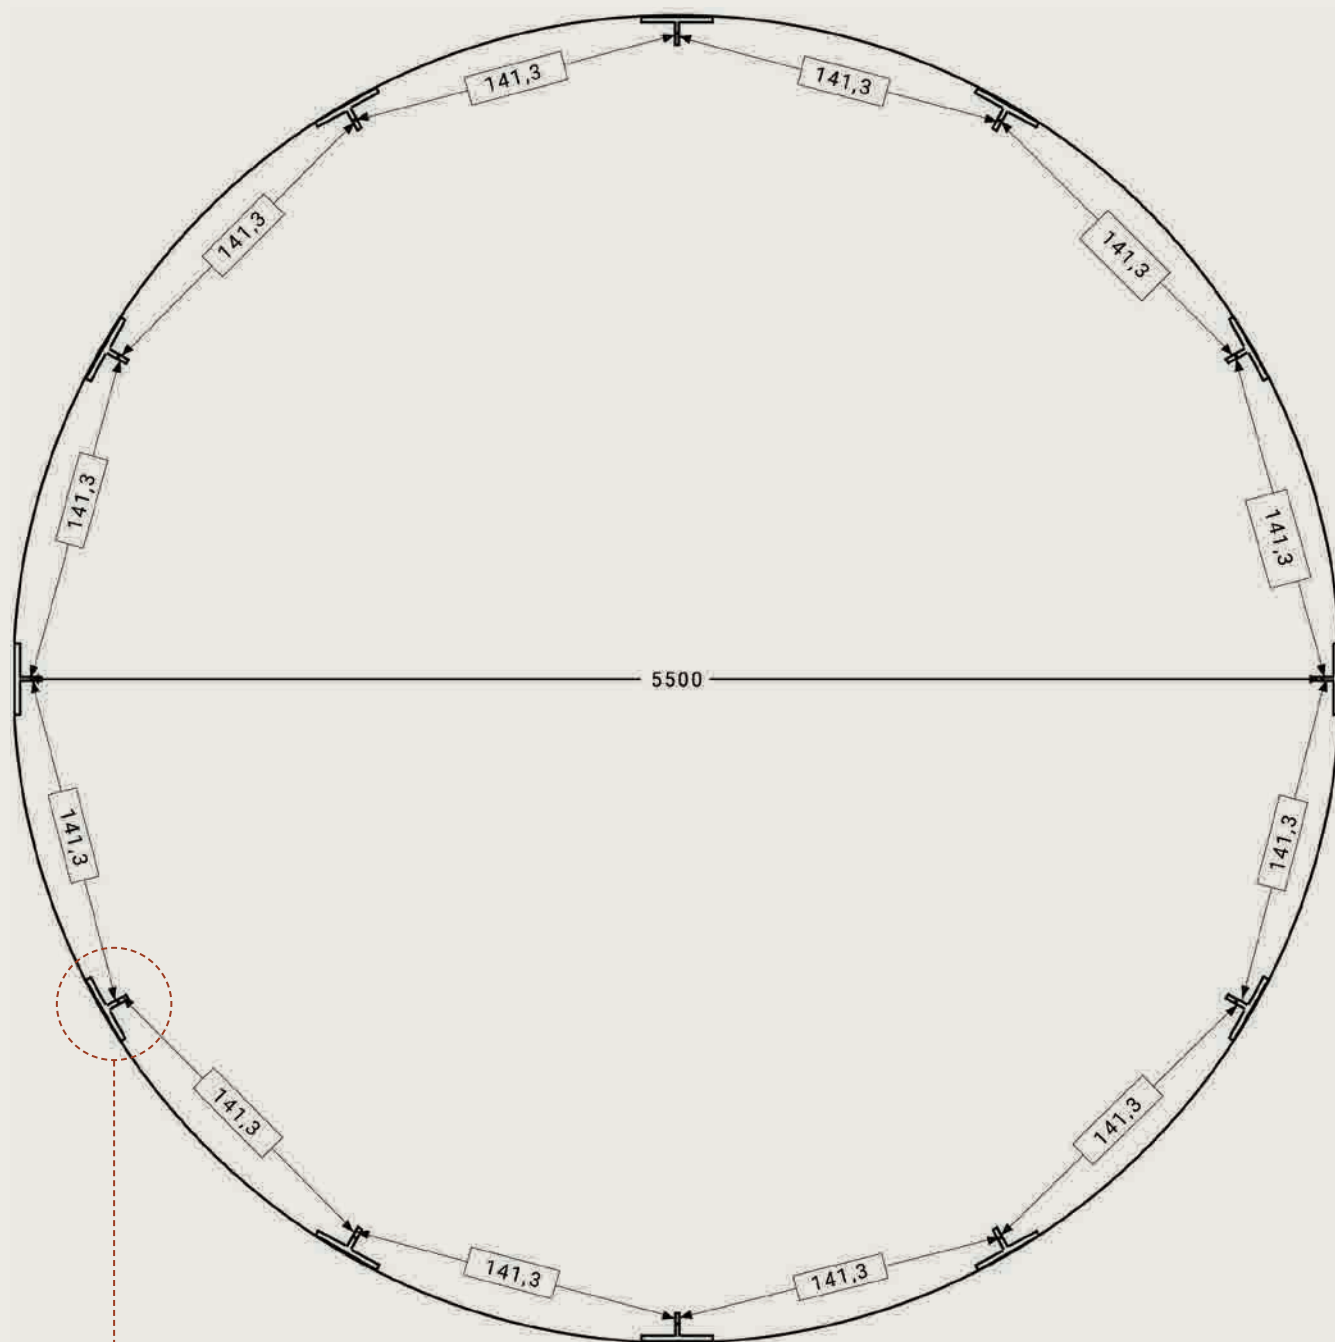

# Tonnelle Toscana

Ø 5,5 m extérieur

ÉCHELLE ENV. 1:20 (DIN A4)

COTES EN MM