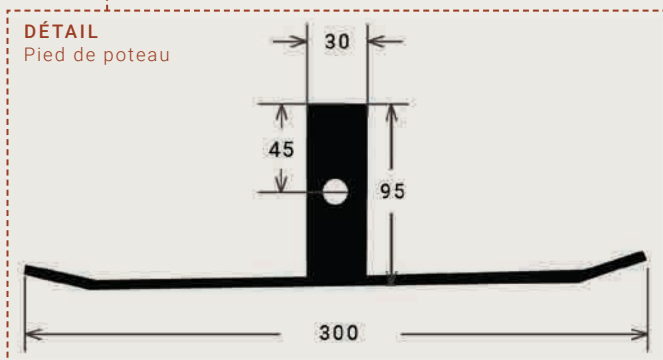

# Tonnelle Toscana

Ø 5,5 m extérieur

ÉCHELLE ENV. 1:20 (DIN A4)

COTES EN MM