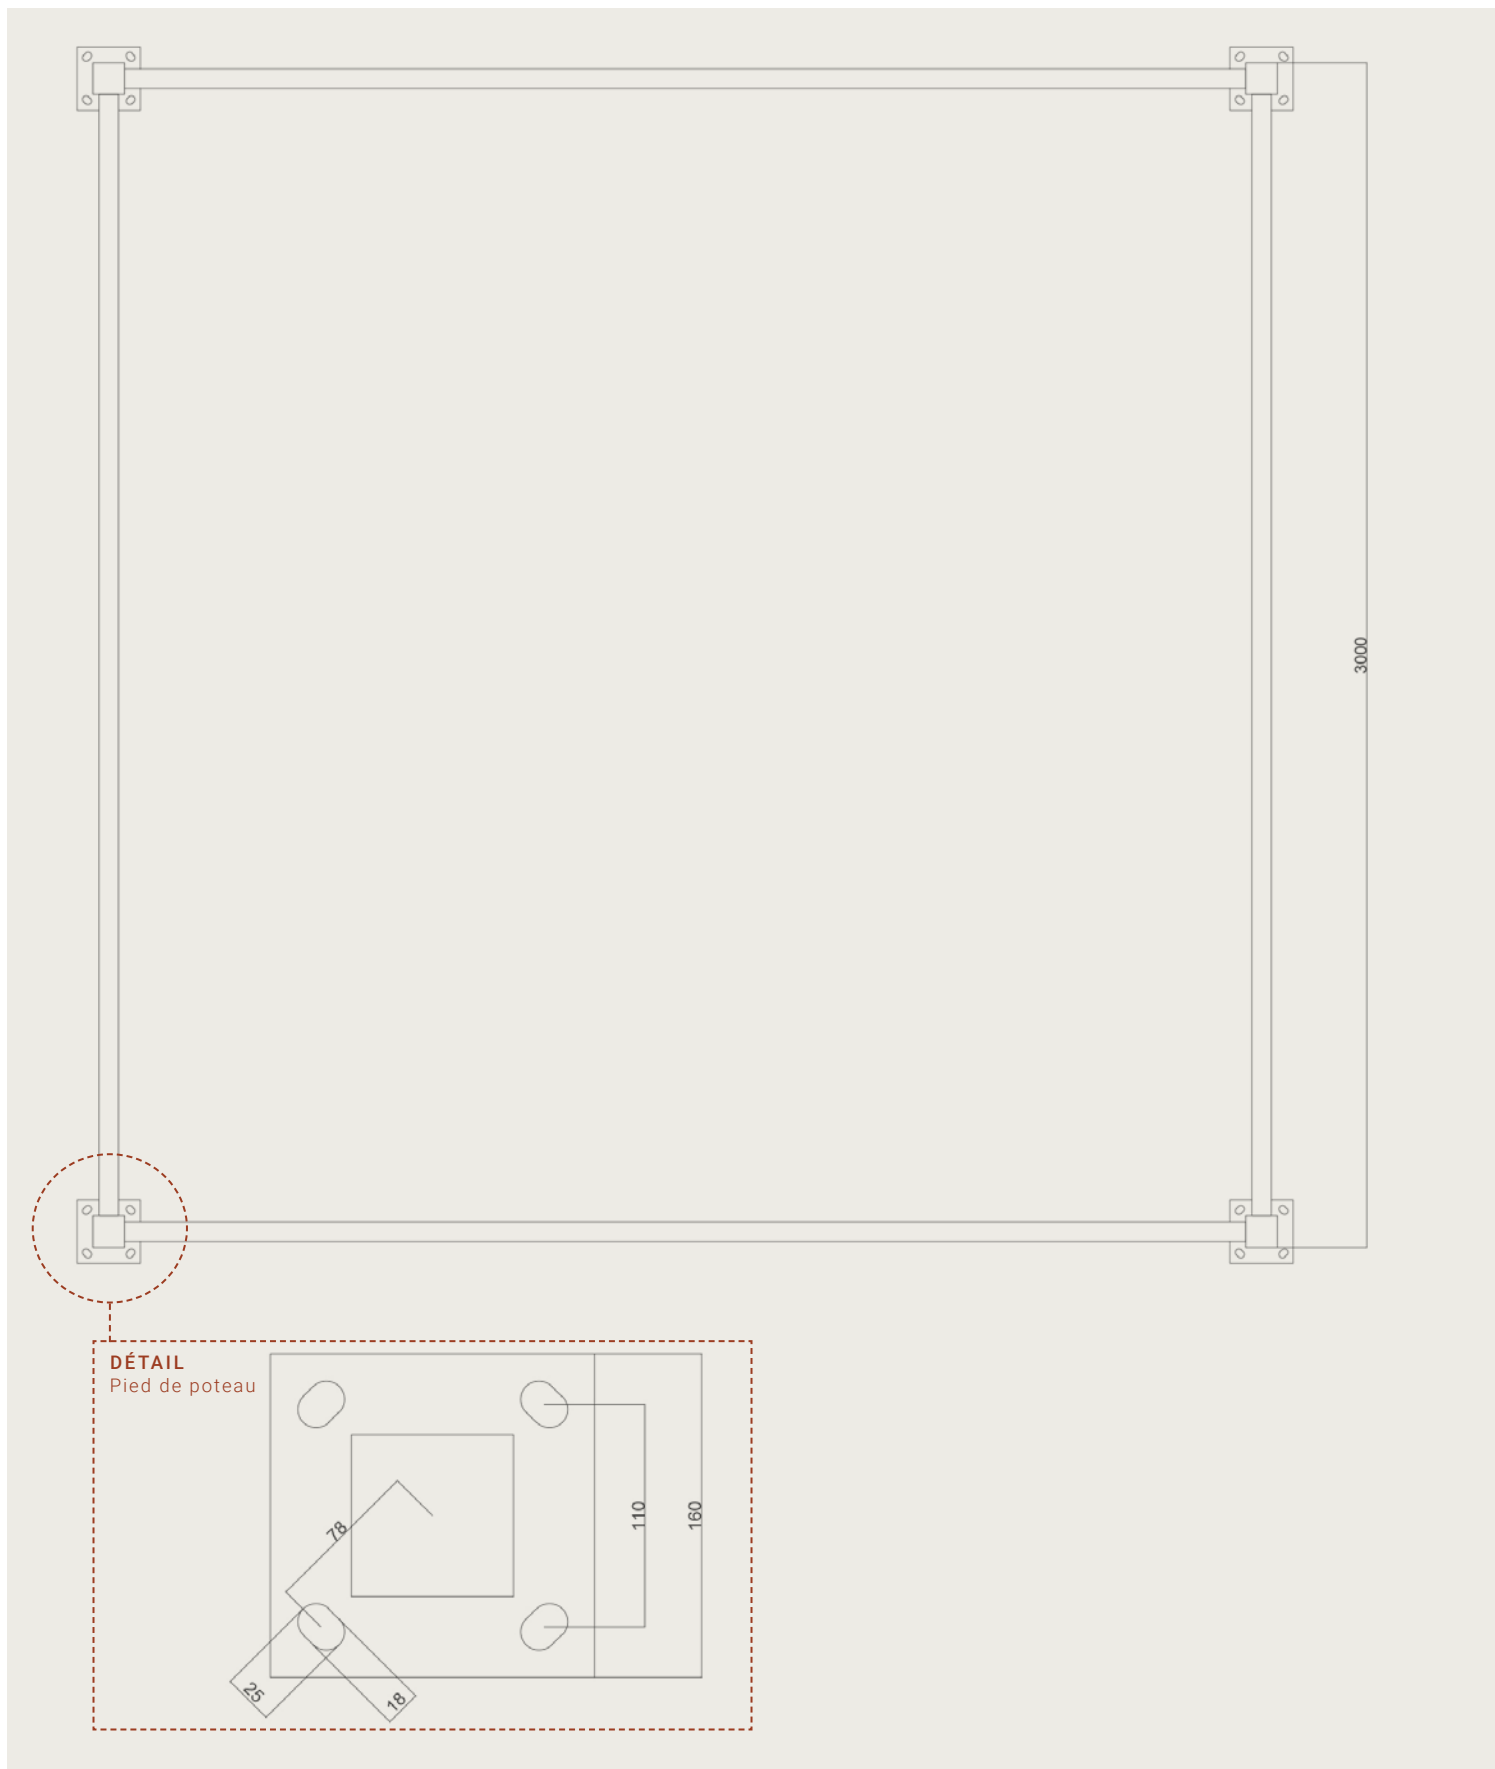

# Tonnelle Genova

3,08 m x 3,08 m extérieur

**ÉCHELLE ENV. 1:20 (DIN A4)**  
COTES EN MM