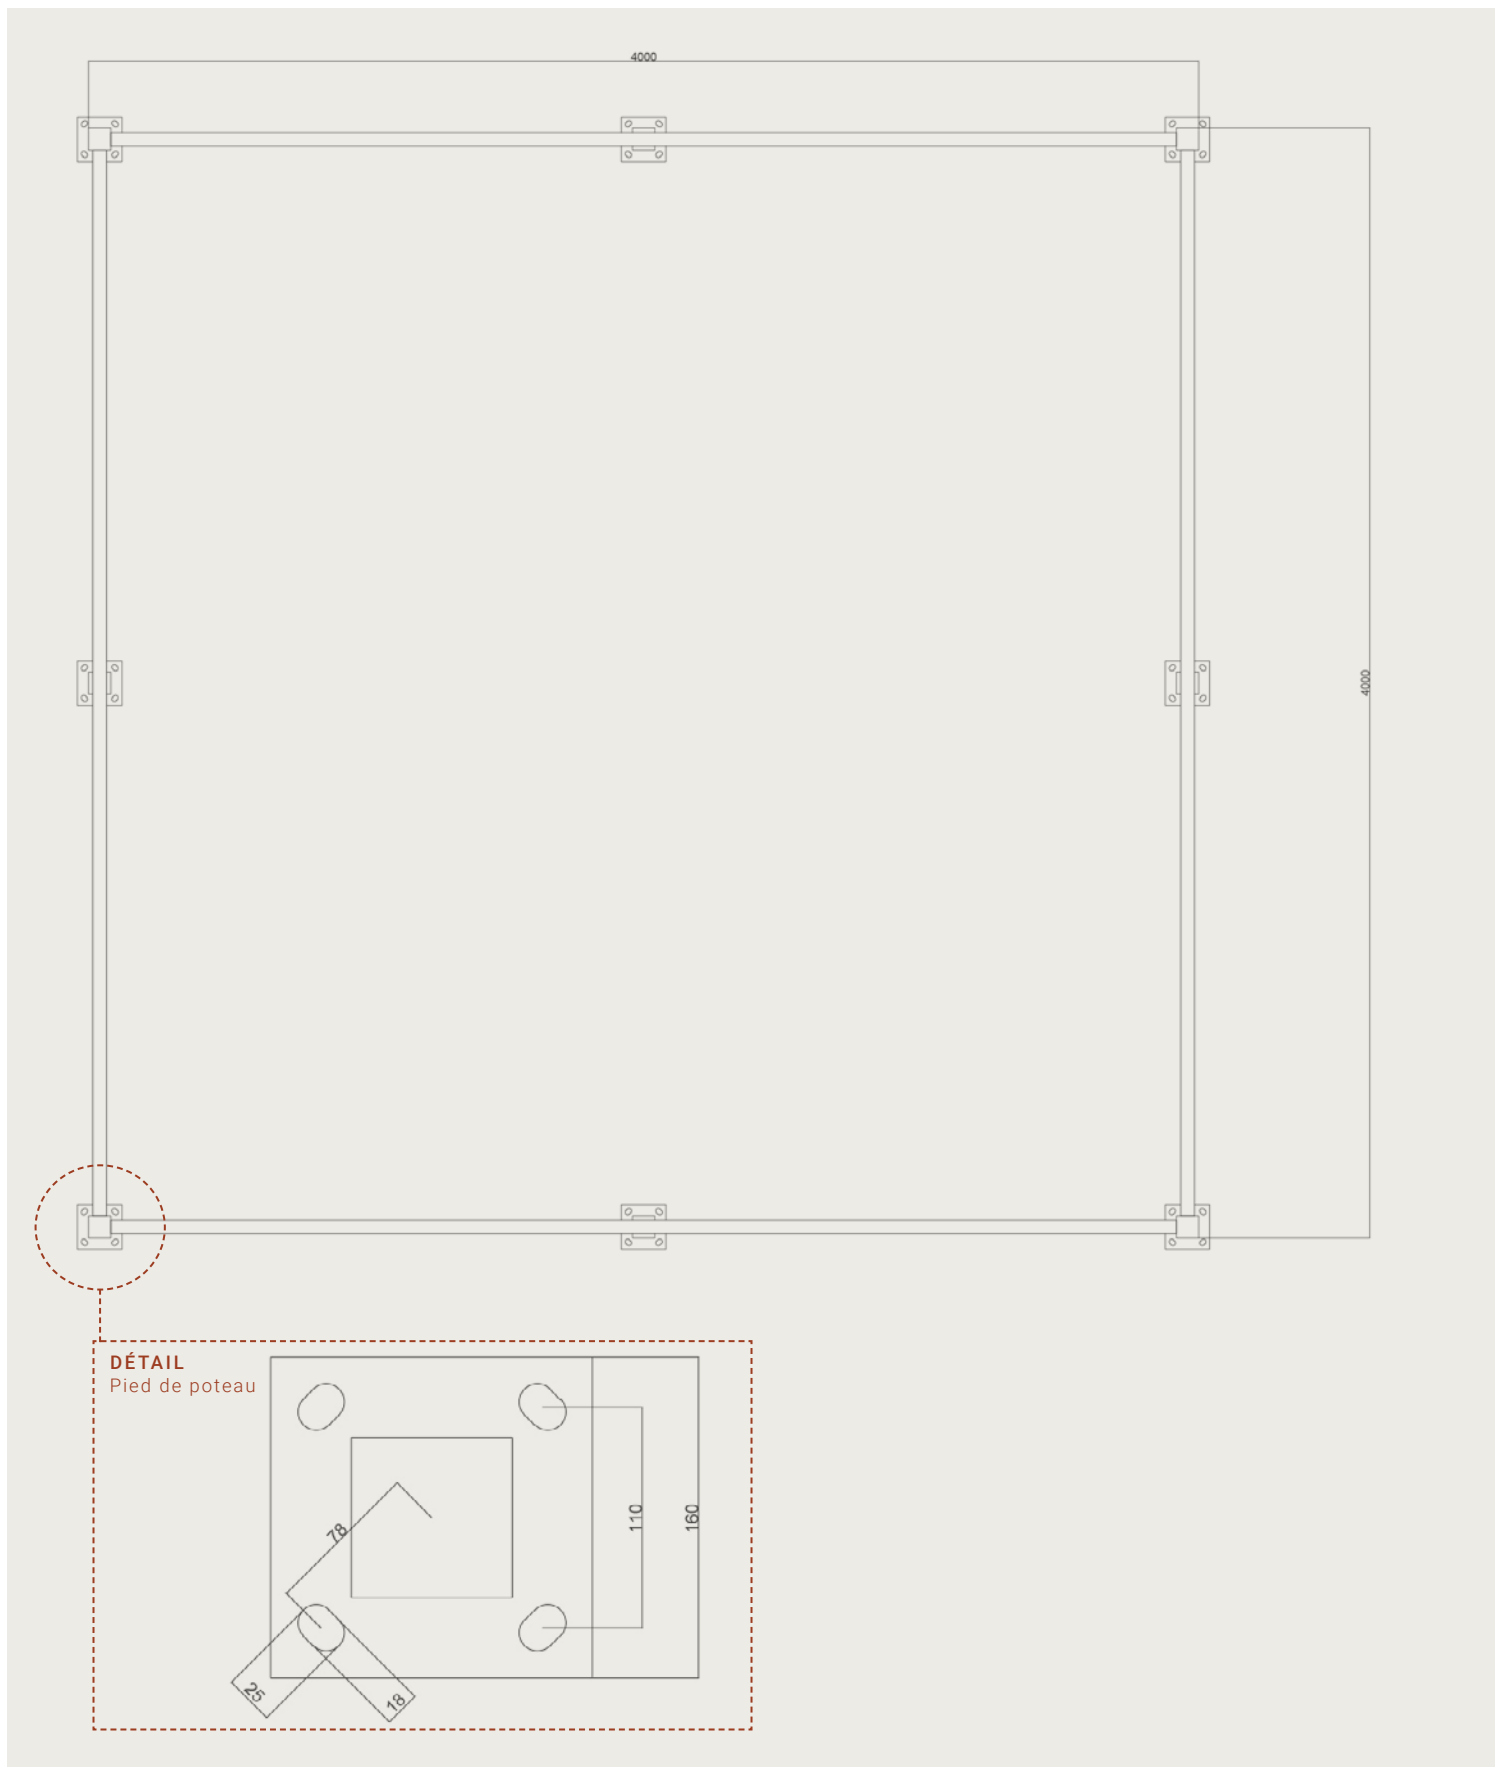

# Tonnelle Palermo

4,08 m x 4,08 m extérieur

**ÉCHELLE ENV. 1:20 (DIN A4)**  
COTES EN MM