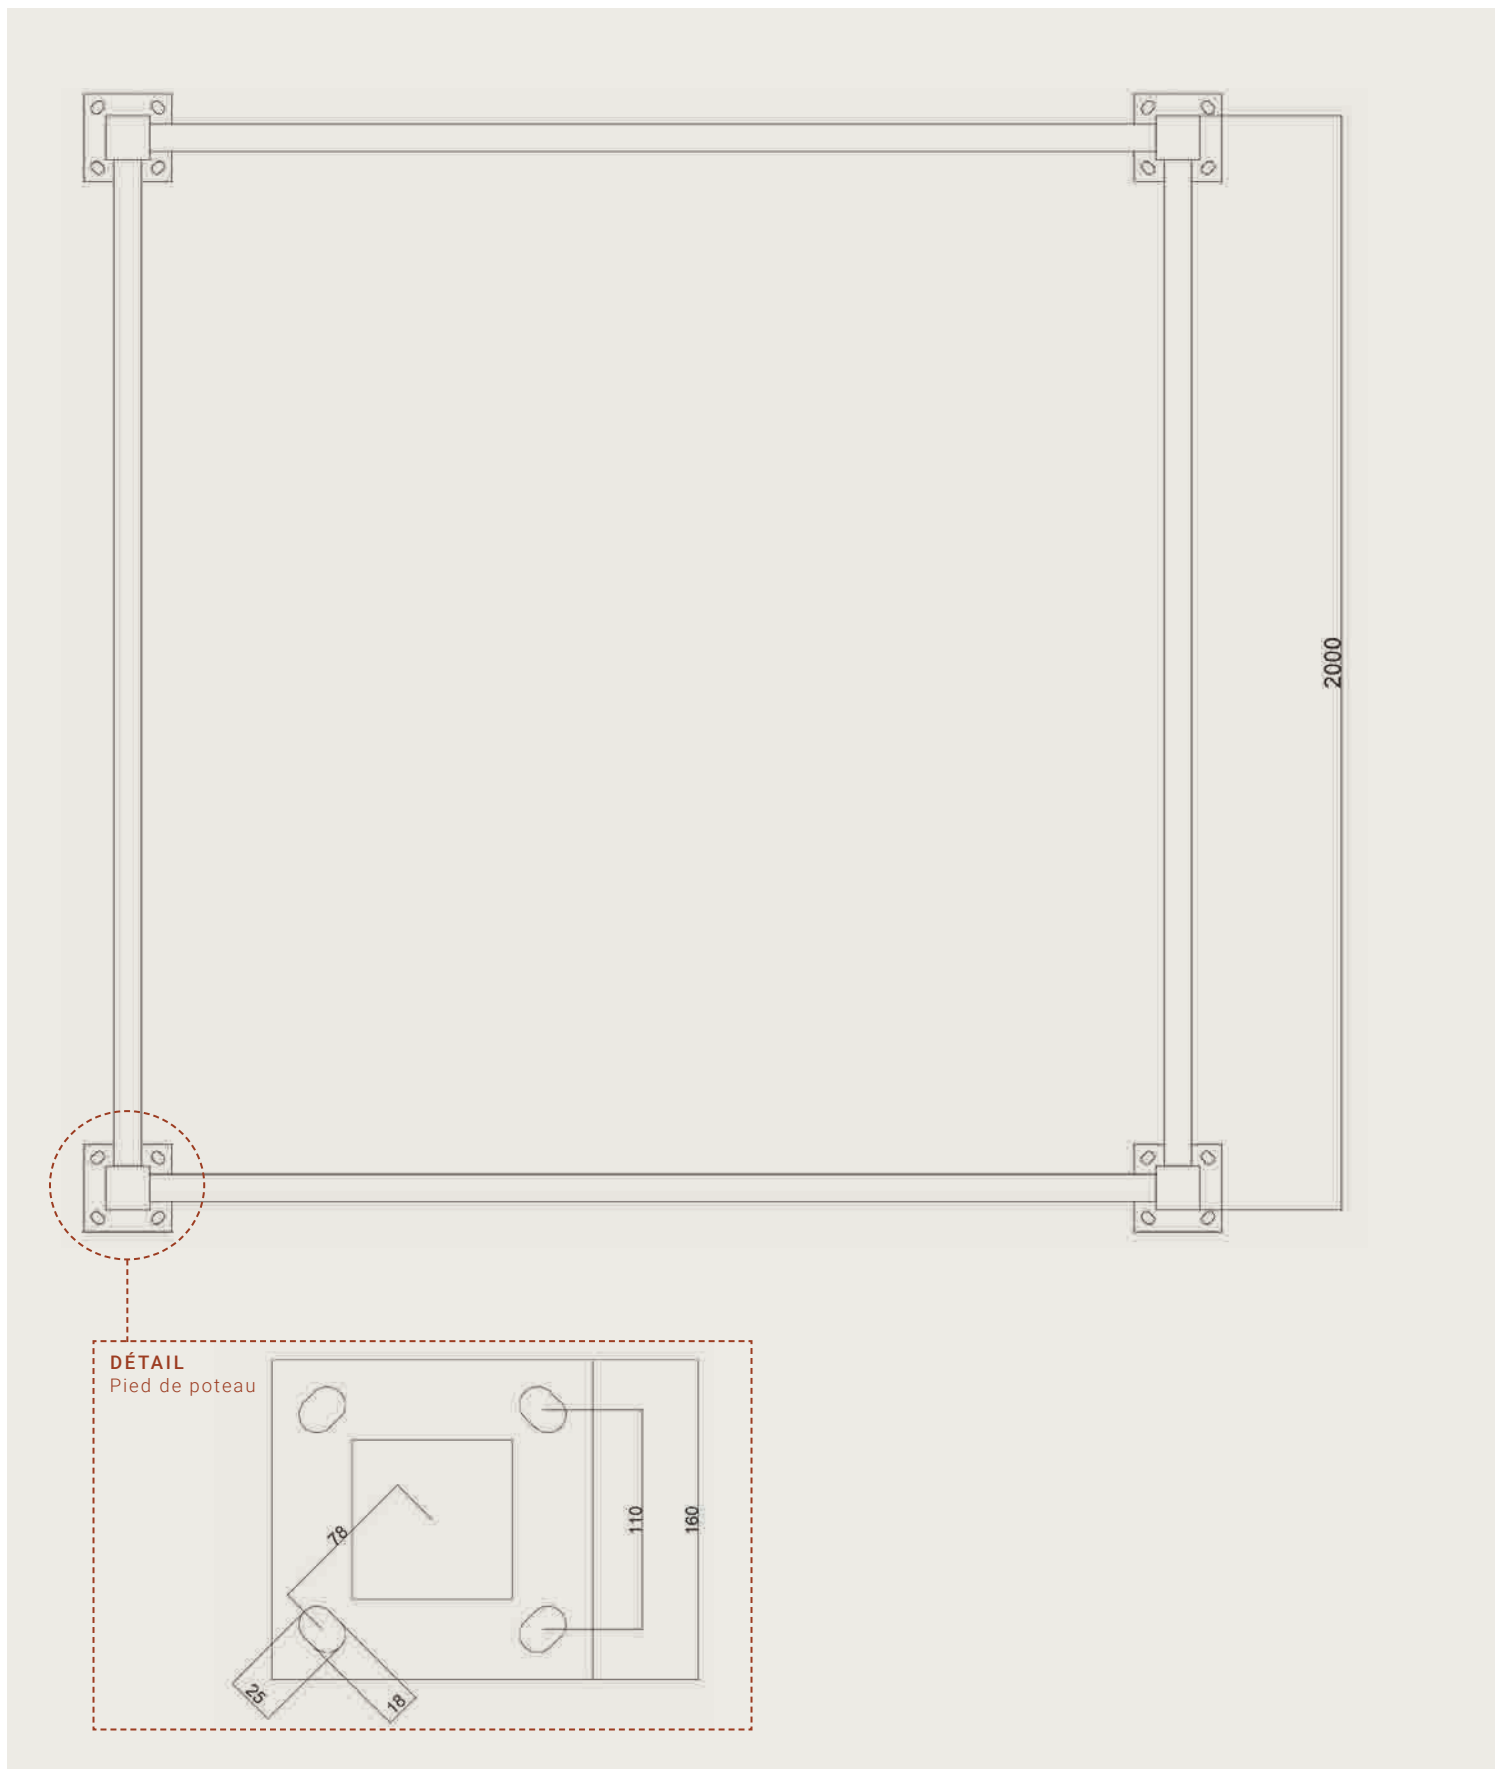

# Tonnelle Meran

2,08 m x 2,08 m extérieur

ÉCHELLE ENV. 1:20 (DIN A4)  
COTES EN MM