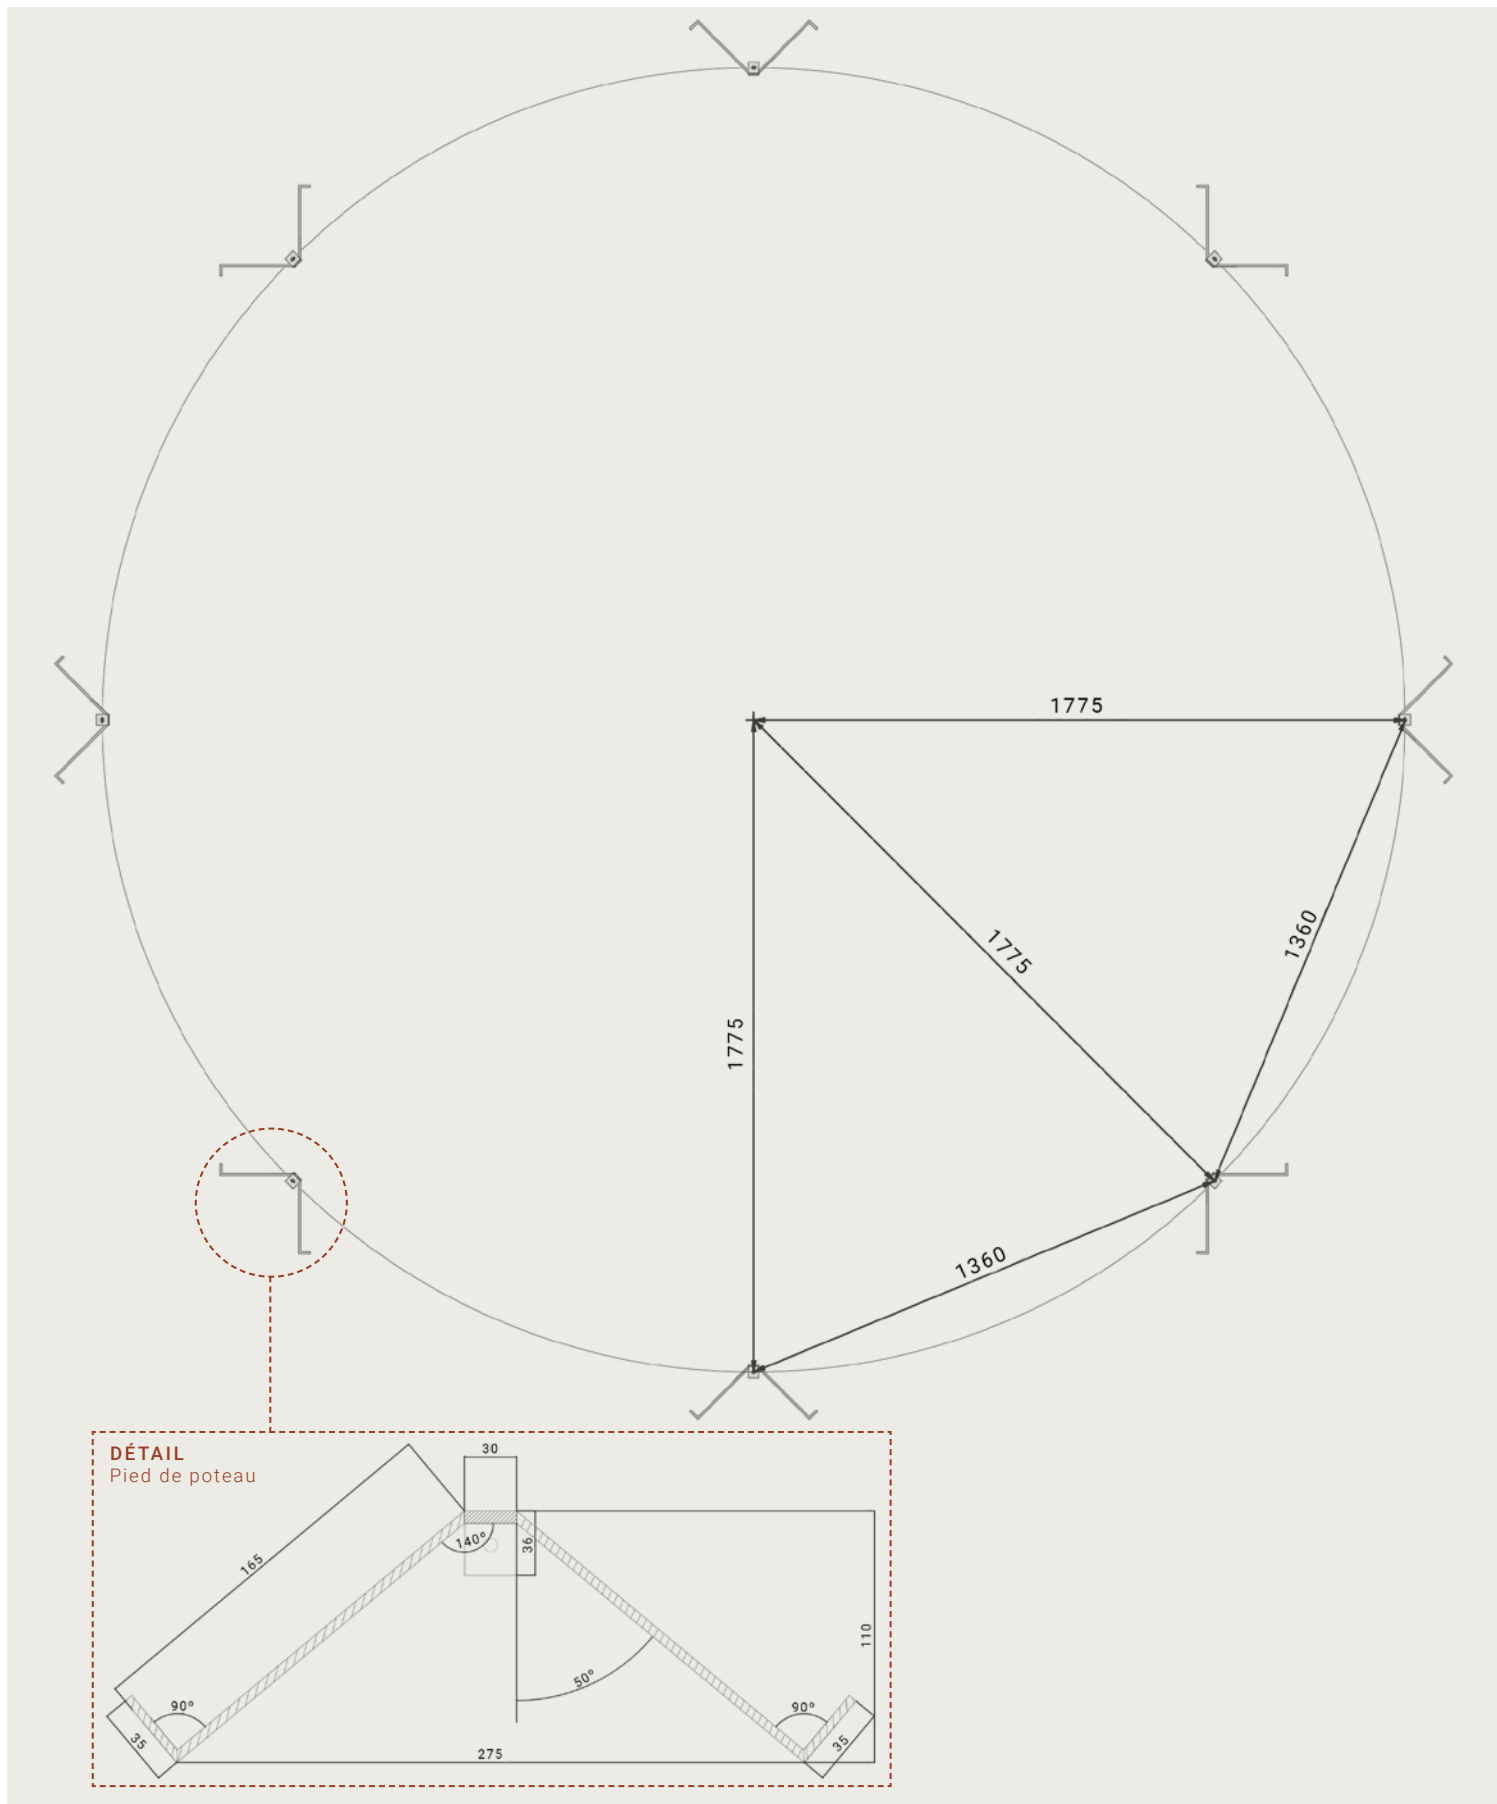

Tonnelle Florenz

Ø 3,7 m extérieur

ÉCHELLE ENV. 1:20 (DIN A4)
COTES EN MM