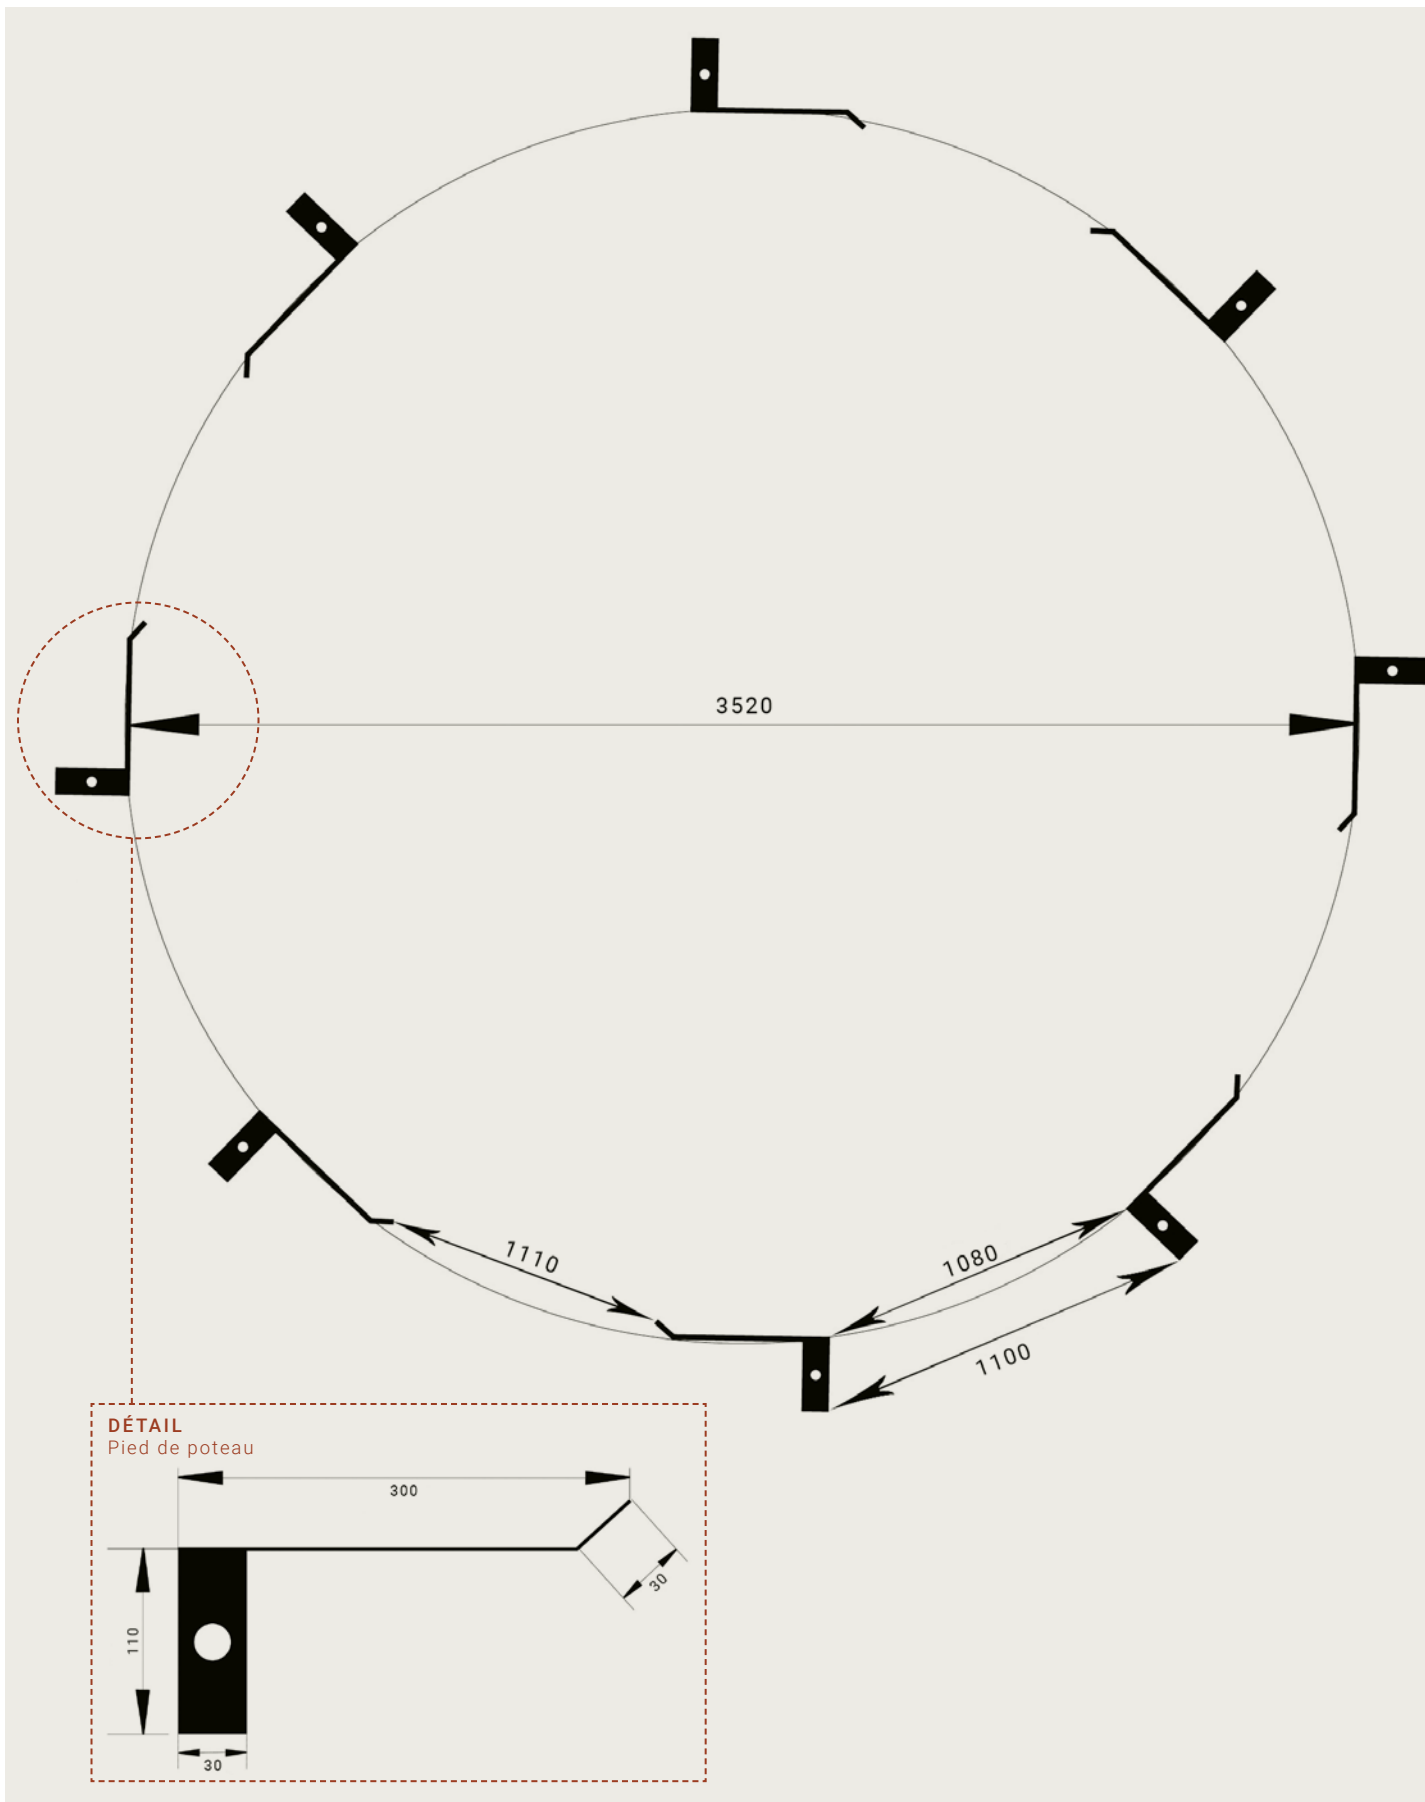

Tonnelle Florenz

Ø 3,7 m extérieur

ÉCHELLE ENV. 1:20 (DIN A4)

COTES EN MM