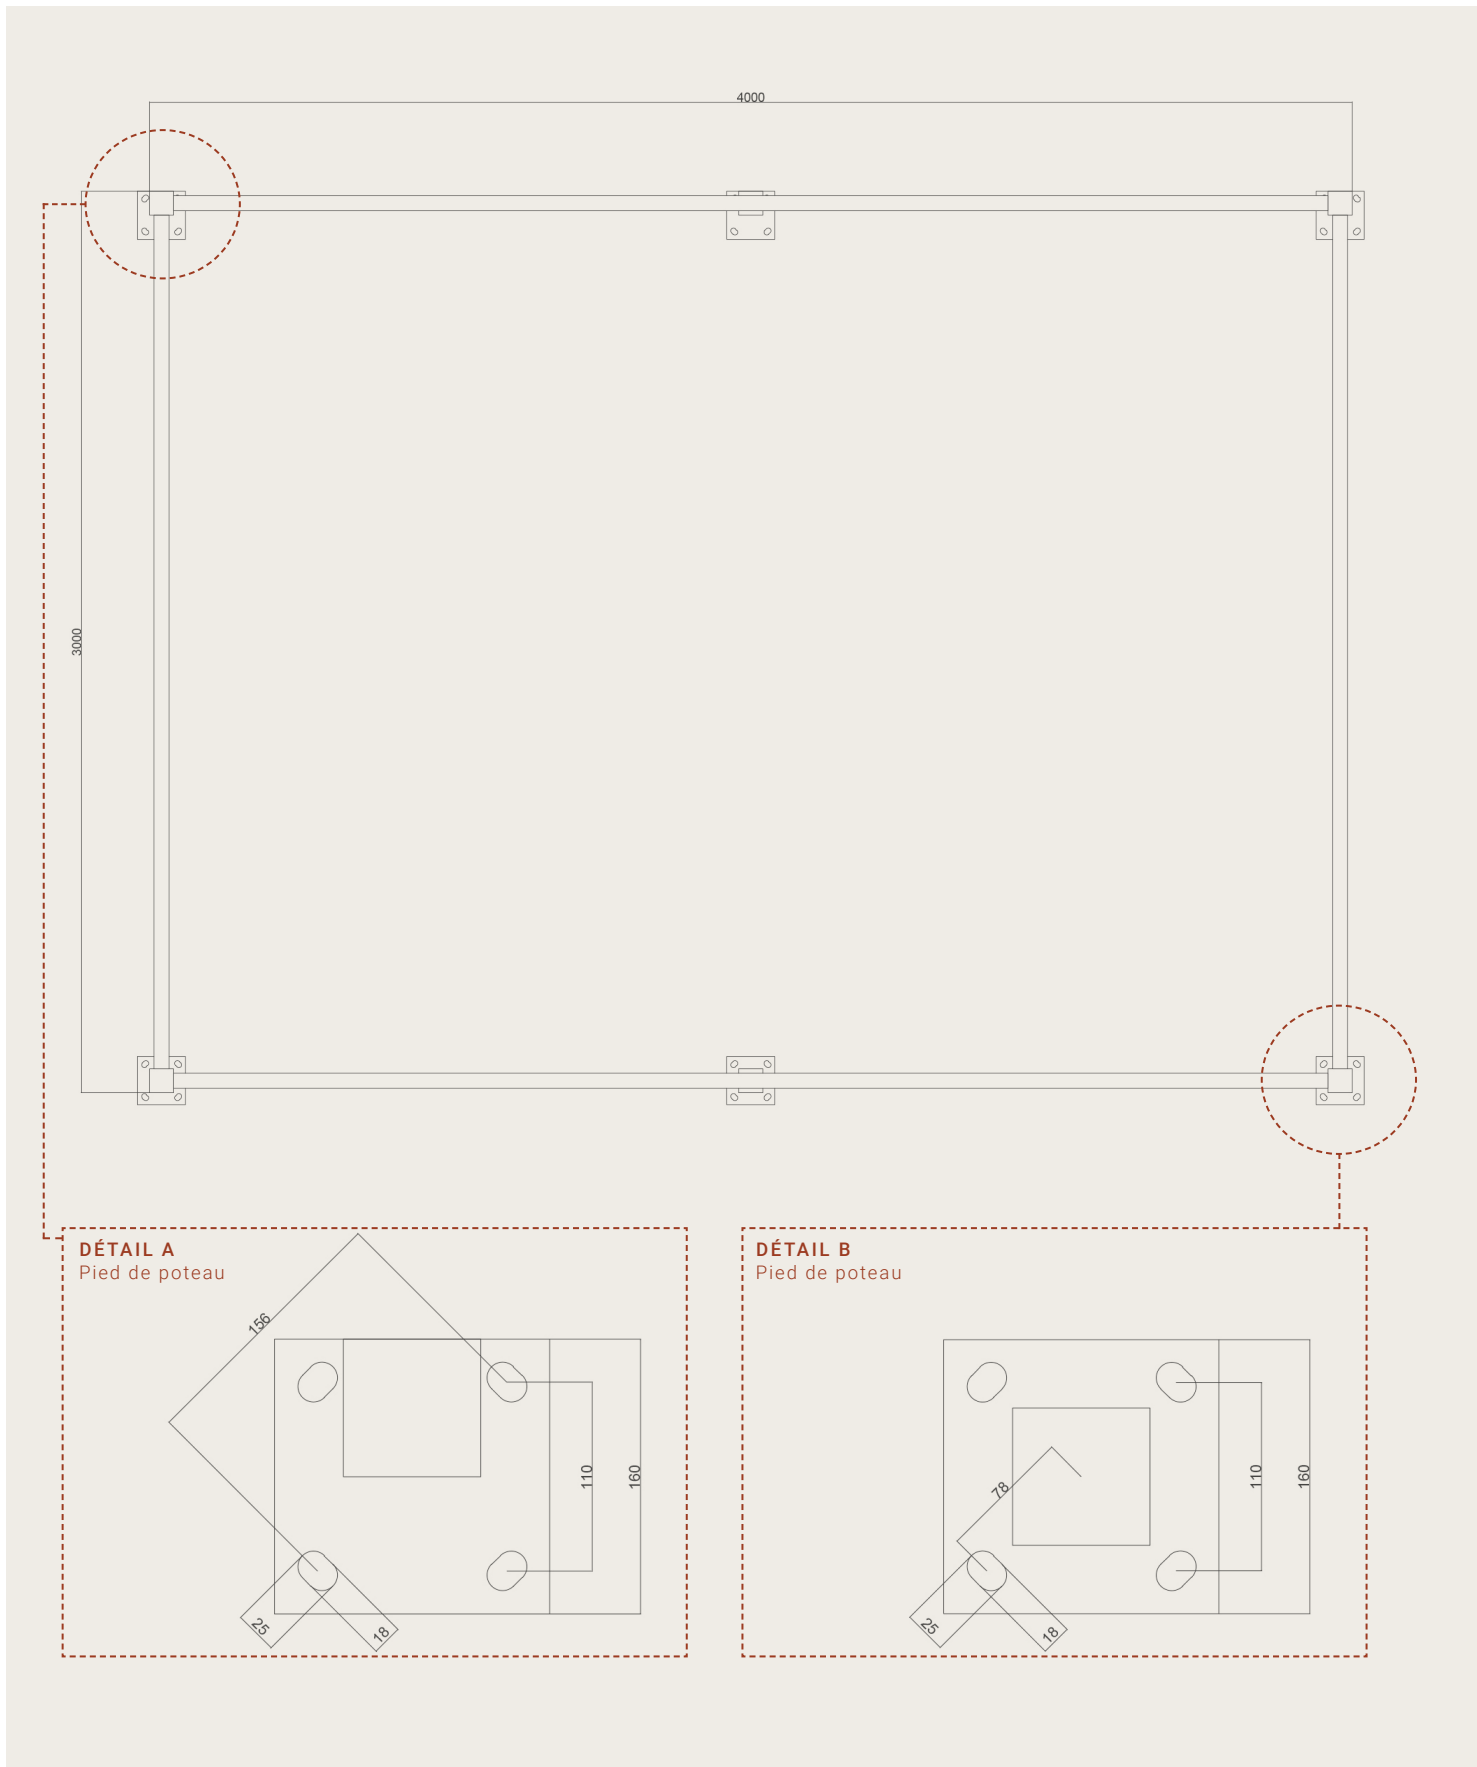

# Pergola Sardegna

4,08 m x 3,04 m extérieur

**ÉCHELLE** 1:20 (DIN A4)  
COTES EN MM