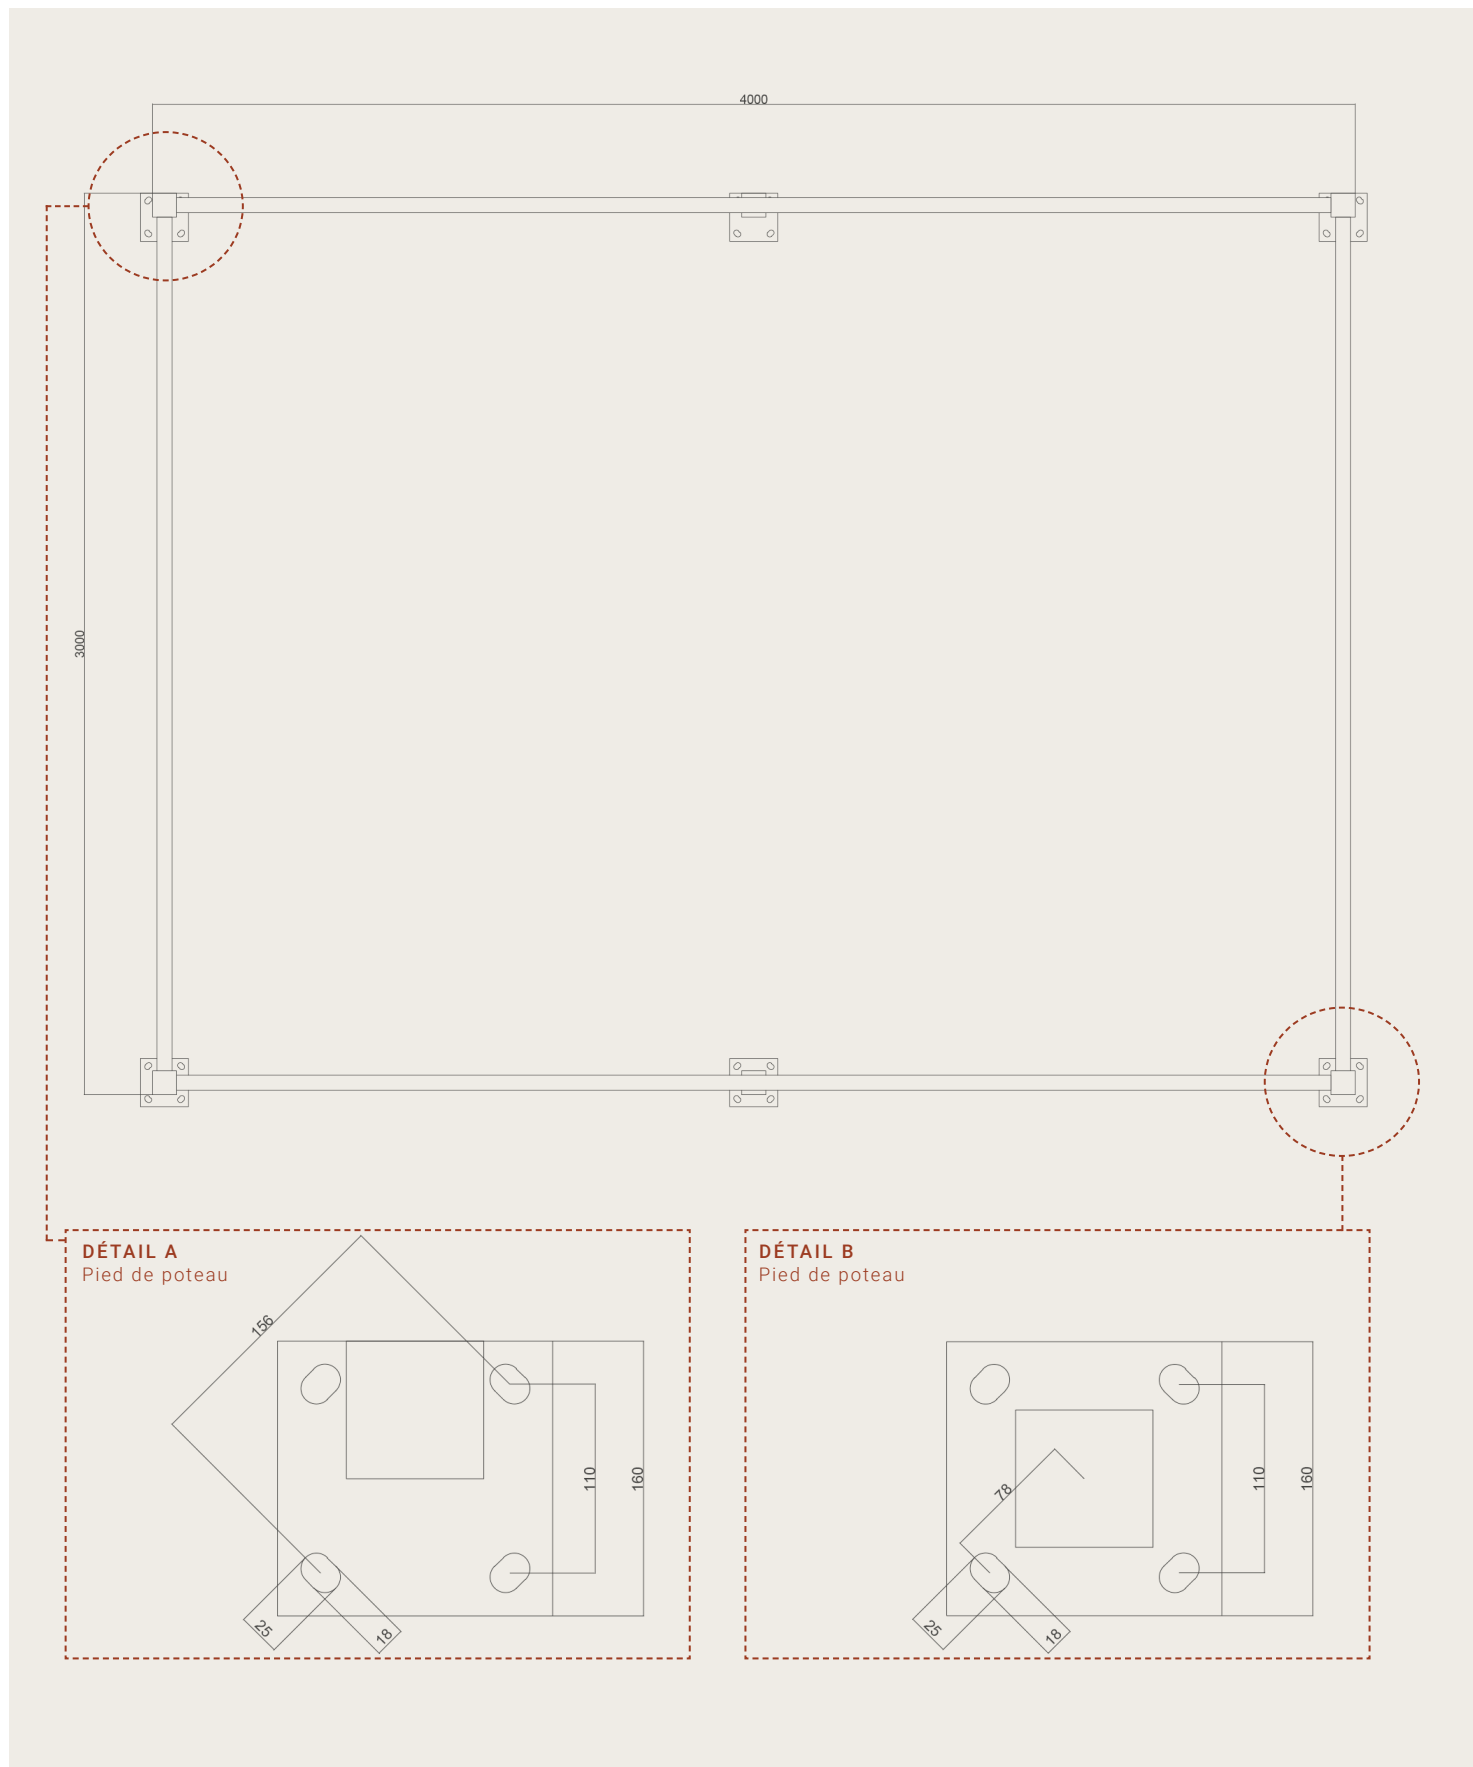

Pergola Sicilia

4,08 m x 3,04 m extérieur

ÉCHELLE 1:20 (DIN A4)

COTES EN MM